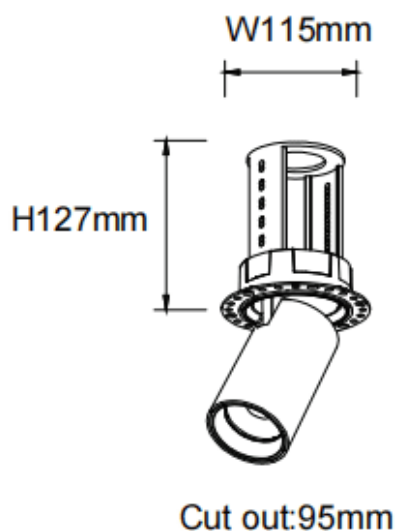

**PTT RT**

Downlight Lavov de la familia PTT RT con una potencia de 30W y un ángulo de apertura del haz de 24°. Acabado en color Negro .Versión sin marco.Con un flujo luminoso total de 3000lm y una eficacia luminosa de 100lm/W. Fabricado en Aluminio inyectado a presión. Driver ON/OFF. CCT 4000K.

Código artículo	86.D148.4421.02
Tipo de producto	Indoor
Categoría	Downlights
Familia	PTT
Subfamilia	PTT RT
Pictograms	

Dimensions

Product dimensions (mm) **Ø105xH127mm**

Esquema**Curva fotométrica**

Producto	
Potencia real (W)	30
Flujo luminoso real (lm)	3000
Eficacia luminosa (lm/W)	100
Ángulo de apertura	24
Life time (h)	50000 h L80B10
Color	Negro
Driver incluido	Si
Equipo	ON/OFF
Flicker Free	Si
Light source	LED
Type of LED	COB
Temperatura de color (K)	4000
Consistencia de color (SDCM)	SDCM<3
CRI	90