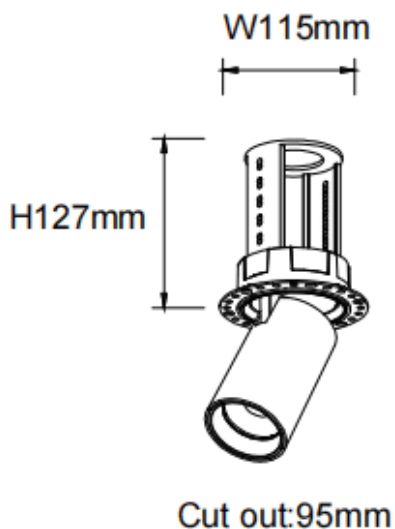

**PTT RT**

Downlight Lavov de la familia PTT RT con una potencia de 30W y un ángulo de apertura del haz de 24°. Acabado en color Blanco .Versión sin marco.Con un flujo luminoso total de 3000lm y una eficacia luminosa de 100lm/W. Fabricado en Aluminio inyectado a presión. Driver DALI. CCT 4000K.

Dimensions

Product dimensions (mm) Ø105xH127mm

Esquema**Curva fotométrica**

Código artículo	86.D148.4423.01
Tipo de producto	Indoor
Categoría	Downlights
Familia	PTT
Subfamilia	PTT RT
Pictograms	

Producto	
Potencia real (W)	30
Flujo luminoso real (lm)	3000
Eficacia luminosa (lm/W)	100
Ángulo de apertura	24
Life time (h)	50000 h L80B10
Color	Blanco
Driver incluido	Si
Equipo	DALI
Flicker Free	Si
Light source	LED
Type of LED	COB
Temperatura de color (K)	4000
Consistencia de color (SDCM)	SDCM<3
CRI	90