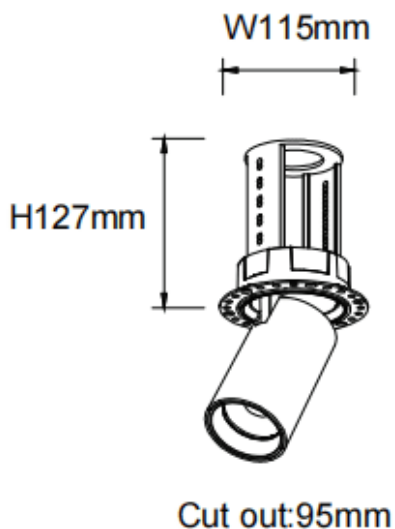

PTT RT

Downlight Lavov de la familia PTT RT con una potencia de 30W y un ángulo de apertura del haz de 24°. Acabado en color Negro .Versión sin marco.Con un flujo luminoso total de 3000lm y una eficacia luminosa de 100lm/W. Fabricado en Aluminio inyectado a presión. Driver DALI. CCT 4000K.

Dimensions

Product dimensions (mm) Ø105xH127mm

Esquema

Curva fotométrica

Código artículo	86.D148.4423.02
Tipo de producto	Indoor
Categoría	Downlights
Familia	PTT
Subfamilia	PTT RT
Pictograms	

Producto	
Potencia real (W)	30
Flujo luminoso real (lm)	3000
Eficacia luminosa (lm/W)	100
Ángulo de apertura	24
Life time (h)	50000 h L80B10
Color	Negro
Driver incluido	Si
Equipo	DALI
Flicker Free	Si
Light source	LED
Type of LED	COB
Temperatura de color (K)	4000
Consistencia de color (SDCM)	SDCM<3
CRI	90