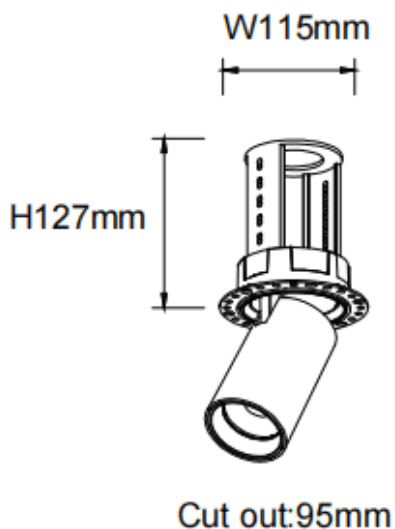

PTT RT

Downlight Lavov de la familia PTT RT con una potencia de 30W y un ángulo de apertura del haz de 24°. Acabado en color Negro .Versión sin marco.Con un flujo luminoso total de 3000lm y una eficacia luminosa de 100lm/W. Fabricado en Aluminio inyectado a presión. Driver DALI. CCT 4000K.

Código artículo	86.D148.4423.02
Tipo de producto	Indoor
Categoría	Downlights
Familia	PTT
Subfamilia	PTT RT
Pictograms	

Dimensions

Product dimensions (mm) **Ø105xH127mm**

Esquema

Producto	
Potencia real (W)	30
Flujo luminoso real (lm)	3000
Eficacia luminosa (lm/W)	100
Ángulo de apertura	24
Life time (h)	50000 h L80B10
Color	Negro
Driver incluido	Si
Equipo	DALI
Flicker Free	Si
Light source	LED
Type of LED	COB
Temperatura de color (K)	4000
Consistencia de color (SDCM)	SDCM<3
CRI	90

Curva fotométrica