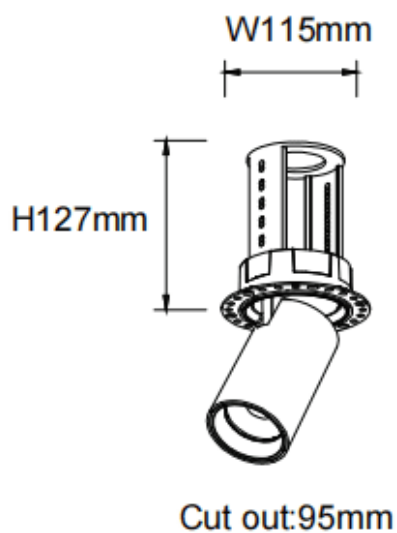

PTT RT-Smart

Downlight Lavov de la familia PTT RT-Smart con una potencia de 30W y un ángulo de apertura del haz de 24º . Acabado en color Blanco .Versión sin marco.Con un flujo luminoso total de 3000lm y una eficacia luminosa de 100lm/W. Fabricado en Aluminio inyectado a presión. Driver Dimmable Casamby ready. CCT 4000K.

Dimensions

Product dimensions (mm) $\varnothing 105 \times H127 \text{mm}$

Esquema

Curva fotométrica

Código artículo	86.D148.4429.01
Tipo de producto	Indoor
Categoría	Downlights
Familia	PTT
Subfamilia	PTT RT-Smart
Pictograms	

Producto	
Potencia real (W)	30
Flujo luminoso real (lm)	3000
Eficacia luminosa (lm/W)	100
Ángulo de apertura	24
Tiempo de vida	50000 h L80B10
Color	Blanco
Driver incluido	Si
Equipo	Dimmable Casamby ready
Flicker Free	Si
Fuente de luz	LED
Tipo de LED	COB
Temperatura de color (K)	4000
Consistencia de color (SDCM)	SDCM3
CRI	90