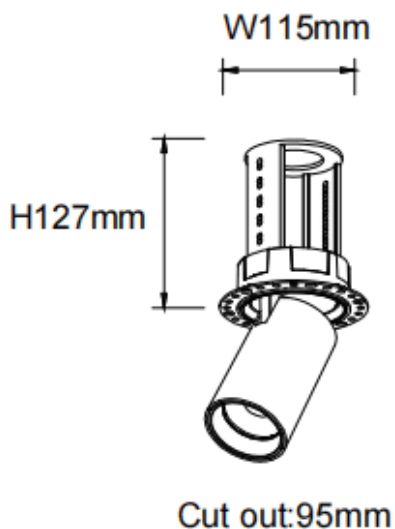

### PTT RT-Smart

Downlight Lavov de la familia PTT RT-Smart con una potencia de 30W y un ángulo de apertura del haz de 24º . Acabado en color Blanco .Versión sin marco.Con un flujo luminoso total de 3000lm y una eficacia luminosa de 100lm/W. Fabricado en Aluminio inyectado a presión. Driver Dimmable Casamby ready. CCT 4000K.

#### Dimensions

Product dimensions (mm) Ø105xH127mm

#### Curva fotométrica

Código artículo	86.D148.4429.01
Tipo de producto	Indoor
Categoría	Downlights
Familia	PTT
Subfamilia	PTT RT-Smart
Pictograms	

Producto	
Potencia real (W)	30
Flujo luminoso real (lm)	3000
Eficacia luminosa (lm/W)	100
Ángulo de apertura	24
Life time (h)	50000 h L80B10
Color	Blanco
Driver incluido	Si
Equipo	Dimmable Casamby ready
Flicker Free	Si
Light source	LED
Type of LED	COB
Temperatura de color (K)	4000
Consistencia de color (SDCM)	SDCM<3
CRI	90