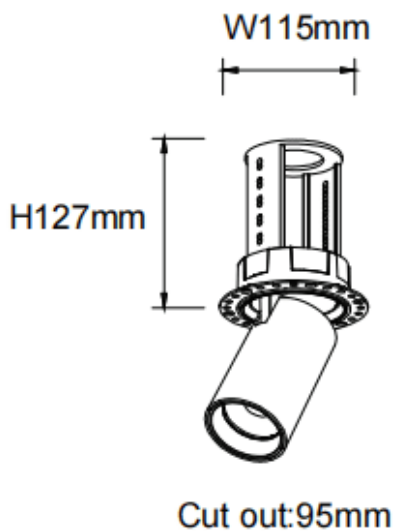

### PTT RT-Smart

Downlight Lavov de la familia PTT RT-Smart con una potencia de 30W y un ángulo de apertura del haz de 24º . Acabado en color Negro .Versión sin marco.Con un flujo luminoso total de 3000lm y una eficacia luminosa de 100lm/W. Fabricado en Aluminio inyectado a presión. Driver Dimmable Casamby ready. CCT 4000K.

#### Dimensions

Product dimensions (mm)      Ø105xH127mm

#### Esquema

Código artículo	86.D148.4429.02
Tipo de producto	Indoor
Categoría	Downlights
Familia	PTT
Subfamilia	PTT RT-Smart
Pictograms	

Producto	
Potencia real (W)	30
Flujo luminoso real (lm)	3000
Eficacia luminosa (lm/W)	100
&Aacute;ngulo de apertura	24
Life time (h)	50000 h L80B10
Color	Negro
Driver incluido	Si
Equipo	Dimmable Casamby ready
Flicker Free	Si
Light source	LED
Type of LED	COB
Temperatura de color (K)	4000
Consistencia de color (SDCM)	SDCM<3
CRI	90