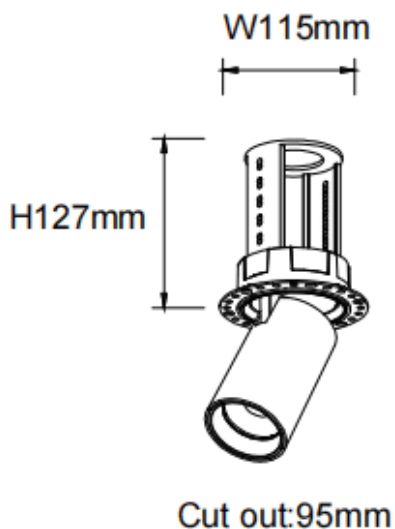

PTT RT-Smart

Downlight Lavov de la familia PTT RT-Smart con una potencia de 30W y un ángulo de apertura del haz de 24º . Acabado en color Negro .Versión sin marco.Con un flujo luminoso total de 3000lm y una eficacia luminosa de 100lm/W. Fabricado en Aluminio inyectado a presión. Driver Dimmable Casamby ready. CCT 4000K.

Dimensions

Product dimensions (mm) $\varnothing 105 \times H127 \text{mm}$

Esquema

Curva fotométrica

Código artículo	86.D148.4429.02
Tipo de producto	Indoor
Categoría	Downlights
Familia	PTT
Subfamilia	PTT RT-Smart
Pictograms	

Producto	
Potencia real (W)	30
Flujo luminoso real (lm)	3000
Eficacia luminosa (lm/W)	100
Ángulo de apertura	24
Tiempo de vida	50000 h L80B10
Color	Negro
Driver incluido	Si
Equipo	Dimmable Casamby ready
Flicker Free	Si
Fuente de luz	LED
Tipo de LED	COB
Temperatura de color (K)	4000
Consistencia de color (SDCM)	SDCM3
CRI	90