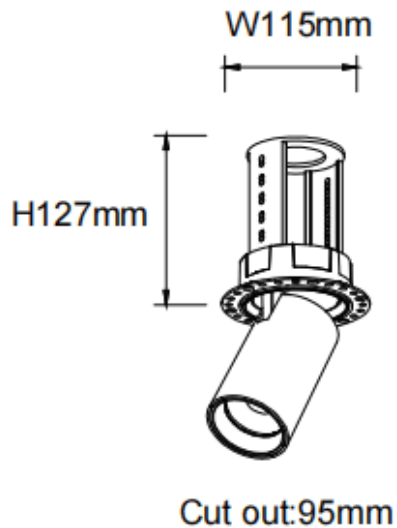

PTT RT

Downlight Lavov de la familia PTT RT con una potencia de 30W y un ángulo de apertura del haz de 36°. Acabado en color Negro .Versión sin marco.Con un flujo luminoso total de 3000lm y una eficacia luminosa de 100lm/W. Fabricado en Aluminio inyectado a presión. Driver ON/OFF. CCT 4000K.

Dimensions

Product dimensions (mm) Ø105xH127mm

Esquema

Código artículo	86.D148.4431.02
Tipo de producto	Indoor
Categoría	Downlights
Familia	PTT
Subfamilia	PTT RT
Pictograms	

Producto	
Potencia real (W)	30
Flujo luminoso real (lm)	3000
Eficacia luminosa (lm/W)	100
Ángulo de apertura	36
Tiempo de vida	50000 h L80B10
Color	Negro
Driver incluido	Si
Equipo	ON/OFF
Flicker Free	Si
Fuente de luz	LED
Tipo de LED	COB
Temperatura de color (K)	4000
Consistencia de color (SDCM)	SDCM3
CRI	90