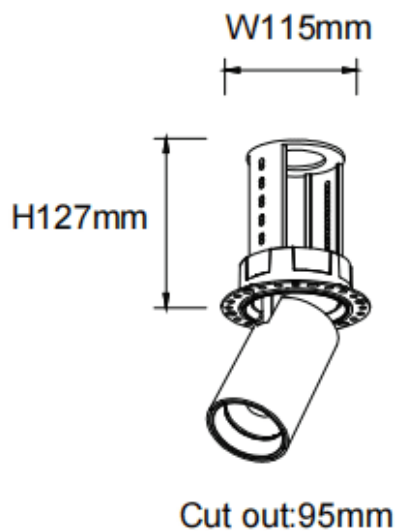

PTT RT-Smart

Downlight Lavov de la familia PTT RT-Smart con una potencia de 30W y un ángulo de apertura del haz de 36°. Acabado en color Negro. Versión sin marco. Con un flujo luminoso total de 3000lm y una eficacia luminosa de 100lm/W. Fabricado en Aluminio inyectado a presión. Driver Dimmable Casamby ready. CCT 4000K.

Código artículo	86.D148.4439.02
Tipo de producto	Indoor
Categoría	Downlights
Familia	PTT
Subfamilia	PTT RT-Smart
Pictograms	

Dimensions

Product dimensions (mm) Ø105xH127mm

Esquema

Producto

Potencia real (W)	30
Flujo luminoso real (lm)	3000
Eficacia luminosa (lm/W)	100
Ángulo de apertura	36
Life time (h)	50000 h L80B10
Color	Negro
Driver incluido	Si
Equipo	Dimmable Casamby ready
Flicker Free	Si
Light source	LED
Type of LED	COB
Temperatura de color (K)	4000
Consistencia de color (SDCM)	SDCM<3
CRI	90