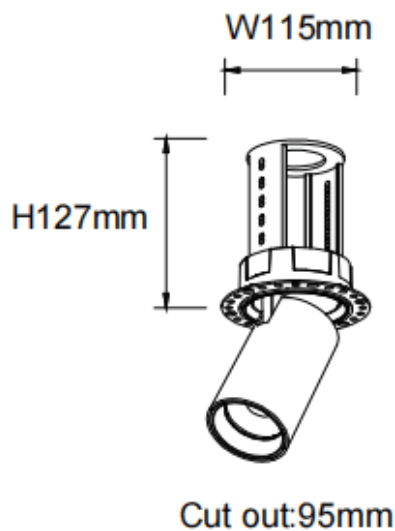

PTT RT

Downlight Lavov de la familia PTT RT con una potencia de 30W y un ángulo de apertura del haz de 55°. Acabado en color Negro .Versión sin marco.Con un flujo luminoso total de 3000lm y una eficacia luminosa de 100lm/W. Fabricado en Aluminio inyectado a presión. Driver DALI. CCT 4000K.

Dimensions

Product dimensions (mm) $\varnothing 105 \times H127 \text{mm}$

Esquema

Código artículo	86.D148.4443.02
Tipo de producto	Indoor
Categoría	Downlights
Familia	PTT
Subfamilia	PTT RT
Pictograms	

Producto	
Potencia real (W)	30
Flujo luminoso real (lm)	3000
Eficacia luminosa (lm/W)	100
Ángulo de apertura	55
Life time (h)	50000 h L80B10
Color	Negro
Driver incluido	Si
Equipo	DALI
Flicker Free	Si
Light source	LED
Type of LED	COB
Temperatura de color (K)	4000
Consistencia de color (SDCM)	SDCM<3
CRI	90