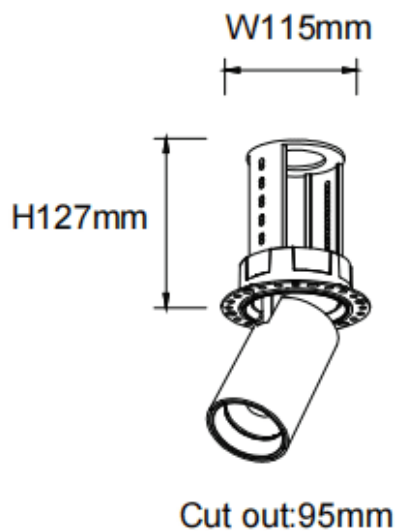

PTT RT-Smart

Downlight Lavov de la familia PTT RT-Smart con una potencia de 30W y un ángulo de apertura del haz de 55°. Acabado en color Negro. Versión sin marco. Con un flujo luminoso total de 3000lm y una eficacia luminosa de 100lm/W. Fabricado en Aluminio inyectado a presión. Driver Dimmable Casamby ready. CCT 4000K.

Código artículo	86.D148.4449.02
Tipo de producto	Indoor
Categoría	Downlights
Familia	PTT
Subfamilia	PTT RT-Smart
Pictograms	

Dimensions

Product dimensions (mm) Ø105xH127mm

Esquema

Producto	
Potencia real (W)	30
Flujo luminoso real (lm)	3000
Eficacia luminosa (lm/W)	100
Ángulo de apertura	55
Life time (h)	50000 h L80B10
Color	Negro
Driver incluido	Si
Equipo	Dimmable Casamby ready
Flicker Free	Si
Light source	LED
Type of LED	COB
Temperatura de color (K)	4000
Consistencia de color (SDCM)	SDCM<3
CRI	90