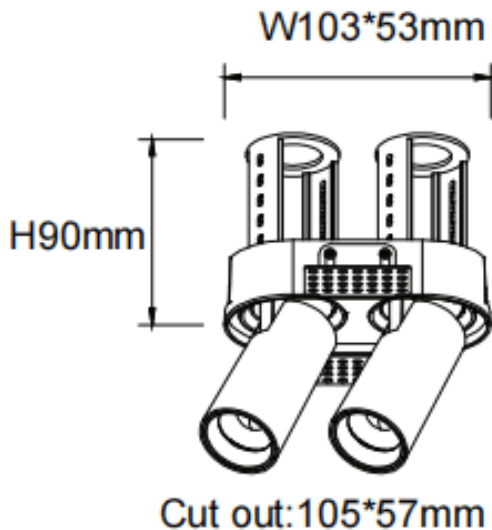

### PTT RT2 Smart

Downlight Lavov de la familia PTT RT2 Smart con una potencia de 2x7W y un ángulo de apertura del haz de 15°. Acabado en color Blanco. Versión sin marco. Con un flujo luminoso total de 1400lm y una eficacia luminosa de 100lm/W. Fabricado en Aluminio inyectado a presión. Driver Dimmable Casamby ready. CCT 3000K.

Código artículo	86.D149.1319.01
Tipo de producto	Indoor
Categoría	Downlights
Familia	PTT
Subfamilia	PTT RT2 Smart
Pictograms	

#### Dimensions

Product dimensions (mm)       $\varnothing 113 \times 63 \times H90 \text{mm}$

#### Producto

Potencia real (W)	2x7
Flujo luminoso real (lm)	1400
Eficacia luminosa (lm/W)	100
Ángulo de apertura	15
Life time (h)	50000 h L80B10
Color	Blanco
Driver incluido	Si
Equipo	Dimmable Casamby ready
Flicker Free	Si
Light source	LED
Type of LED	COB
Temperatura de color (K)	3000
Consistencia de color (SDCM)	SDCM<3
CRI	90