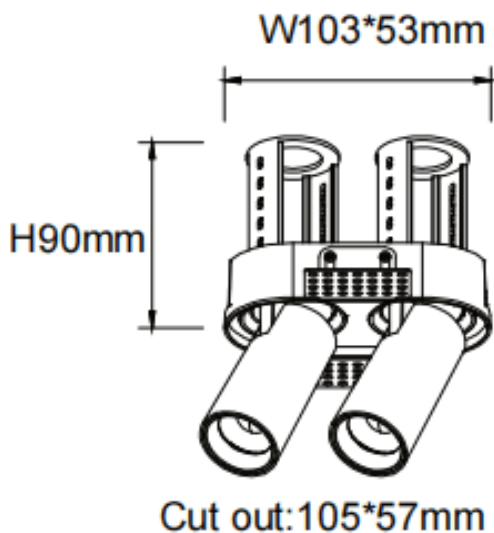

### PTT RT2 Smart

Downlight Lavov de la familia PTT RT2 Smart con una potencia de 2x7W y un ángulo de apertura del haz de 15°. Acabado en color Blanco. Versión sin marco. Con un flujo luminoso total de 1400lm y una eficacia luminosa de 100lm/W. Fabricado en Aluminio inyectado a presión. Driver Dimmable Casamby ready. CCT 3000K.

#### Dimensions

Product dimensions (mm)  $\varnothing 113 \times 63 \times H90 \text{mm}$

#### Esquema

Código artículo	86.D149.1319.01
Tipo de producto	Indoor
Categoría	Downlights
Familia	PTT
Subfamilia	PTT RT2 Smart
Pictograms	

Producto	
Potencia real (W)	2x7
Flujo luminoso real (lm)	1400
Eficacia luminosa (lm/W)	100
Ángulo de apertura	15
Life time (h)	50000 h L80B10
Color	Blanco
Driver incluido	Si
Equipo	Dimmable Casamby ready
Flicker Free	Si
Light source	LED
Type of LED	COB
Temperatura de color (K)	3000
Consistencia de color (SDCM)	SDCM<3
CRI	90