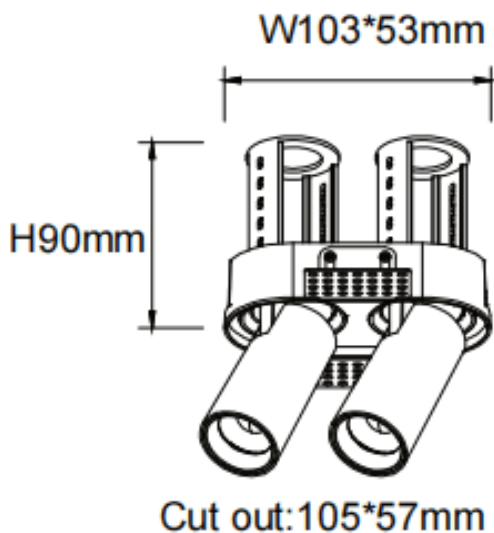

PTT RT2 Smart

Downlight Lavov de la familia PTT RT2 Smart con una potencia de 2x7W y un ángulo de apertura del haz de 15°. Acabado en color Blanco .Versión sin marco.Con un flujo luminoso total de 1400lm y una eficacia luminosa de 100lm/W. Fabricado en Aluminio inyectado a presión. Driver Dimmable Casamby ready. CCT 3000K.

Dimensions

Product dimensions (mm) $\varnothing 113 \times 63 \times H90 \text{mm}$

Esquema

Código artículo	86.D149.1319.01
Tipo de producto	Indoor
Categoría	Downlights
Familia	PTT
Subfamilia	PTT RT2 Smart
Pictograms	

Producto	
Potencia real (W)	2x7
Flujo luminoso real (lm)	1400
Eficacia luminosa (lm/W)	100
Ángulo de apertura	15
Tiempo de vida	50000 h L80B10
Color	Blanco
Driver incluido	Si
Equipo	Dimmable Casamby ready
Flicker Free	Si
Fuente de luz	LED
Tipo de LED	COB
Temperatura de color (K)	3000
Consistencia de color (SDCM)	SDCM3
CRI	90