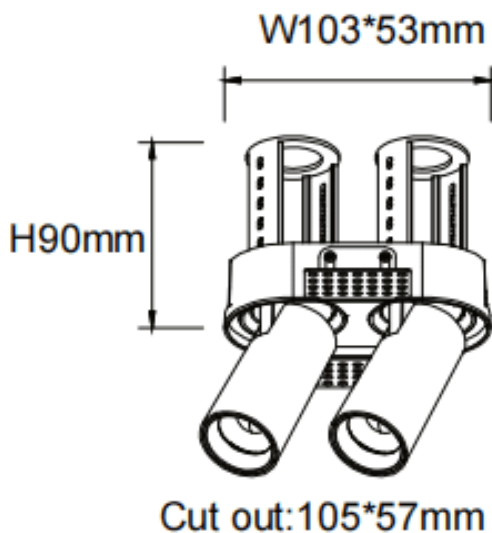

### PTT RT2 Smart

Downlight Lavov de la familia PTT RT2 Smart con una potencia de 2x7W y un ángulo de apertura del haz de 15°. Acabado en color Negro. Versión sin marco. Con un flujo luminoso total de 1400lm y una eficacia luminosa de 100lm/W. Fabricado en Aluminio inyectado a presión. Driver Dimmable Casamby ready. CCT 3000K.

#### Dimensions

Product dimensions (mm)       $\varnothing 113 \times 63 \times H90 \text{mm}$

#### Esquema

Código artículo	86.D149.1319.02
Tipo de producto	Indoor
Categoría	Downlights
Familia	PTT
Subfamilia	PTT RT2 Smart
Pictograms	

Producto	
Potencia real (W)	2x7
Flujo luminoso real (lm)	1400
Eficacia luminosa (lm/W)	100
Ángulo de apertura	15
Tiempo de vida	50000 h L80B10
Color	Negro
Driver incluido	Si
Equipo	Dimmable Casamby ready
Flicker Free	Si
Fuente de luz	LED
Tipo de LED	COB
Temperatura de color (K)	3000
Consistencia de color (SDCM)	SDCM3
CRI	90