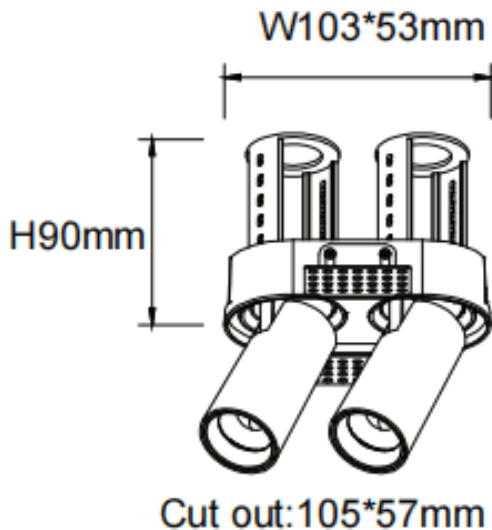

PTT RT2 Smart

Downlight Lavov de la familia PTT RT2 Smart con una potencia de 2x7W y un ángulo de apertura del haz de 15°. Acabado en color Negro. Versión sin marco. Con un flujo luminoso total de 1400lm y una eficacia luminosa de 100lm/W. Fabricado en Aluminio inyectado a presión. Driver Dimmable Casamby ready. CCT 3000K.

Dimensions

Product dimensions (mm) $\varnothing 113 \times 63 \times H90 \text{mm}$

Esquema

Código artículo	86.D149.1319.02
Tipo de producto	Indoor
Categoría	Downlights
Familia	PTT
Subfamilia	PTT RT2 Smart
Pictograms	

Producto	
Potencia real (W)	2x7
Flujo luminoso real (lm)	1400
Eficacia luminosa (lm/W)	100
Ángulo de apertura	15
Life time (h)	50000 h L80B10
Color	Negro
Driver incluido	Si
Equipo	Dimmable Casamby ready
Flicker Free	Si
Light source	LED
Type of LED	COB
Temperatura de color (K)	3000
Consistencia de color (SDCM)	SDCM<3
CRI	90