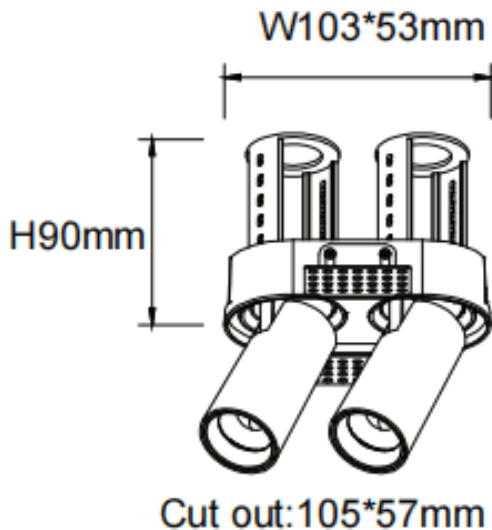

PTT RT2 Smart

Downlight Lavov de la familia PTT RT2 Smart con una potencia de 2x7W y un ángulo de apertura del haz de 24°. Acabado en color Blanco. Versión sin marco. Con un flujo luminoso total de 1400lm y una eficacia luminosa de 100lm/W. Fabricado en Aluminio inyectado a presión. Driver Dimmable Casamby ready. CCT 3000K.

Dimensions

Product dimensions (mm) $\varnothing 113 \times 63 \times H90 \text{mm}$

Esquema

Código artículo	86.D149.1329.01
Tipo de producto	Indoor
Categoría	Downlights
Familia	PTT
Subfamilia	PTT RT2 Smart
Pictograms	

Producto	
Potencia real (W)	2x7
Flujo luminoso real (lm)	1400
Eficacia luminosa (lm/W)	100
Ángulo de apertura	24
Life time (h)	50000 h L80B10
Color	Blanco
Driver incluido	Si
Equipo	Dimmable Casamby ready
Flicker Free	Si
Light source	LED
Type of LED	COB
Temperatura de color (K)	3000
Consistencia de color (SDCM)	SDCM<3
CRI	90