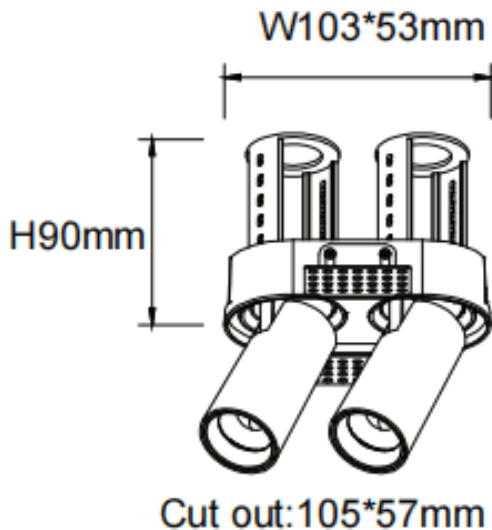

PTT RT2 Smart

Downlight Lavov de la familia PTT RT2 Smart con una potencia de 2x7W y un ángulo de apertura del haz de 24°. Acabado en color Blanco. Versión sin marco. Con un flujo luminoso total de 1400lm y una eficacia luminosa de 100lm/W. Fabricado en Aluminio inyectado a presión. Driver Dimmable Casamby ready. CCT 3000K.

Dimensions

Product dimensions (mm) $\varnothing 113 \times 63 \times H90 \text{mm}$

Esquema

Código artículo	86.D149.1329.01
Tipo de producto	Indoor
Categoría	Downlights
Familia	PTT
Subfamilia	PTT RT2 Smart
Pictograms	

Producto	
Potencia real (W)	2x7
Flujo luminoso real (lm)	1400
Eficacia luminosa (lm/W)	100
Ángulo de apertura	24
Tiempo de vida	50000 h L80B10
Color	Blanco
Driver incluido	Si
Equipo	Dimmable Casamby ready
Flicker Free	Si
Fuente de luz	LED
Tipo de LED	COB
Temperatura de color (K)	3000
Consistencia de color (SDCM)	SDCM3
CRI	90