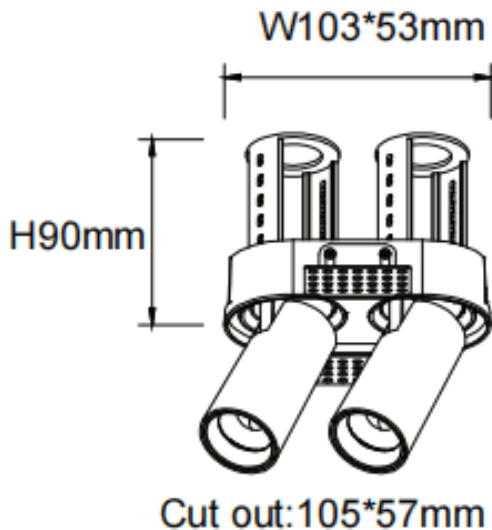

PTT RT2 Smart

Downlight Lavov de la familia PTT RT2 Smart con una potencia de 2x7W y un ángulo de apertura del haz de 24°. Acabado en color Negro. Versión sin marco. Con un flujo luminoso total de 1400lm y una eficacia luminosa de 100lm/W. Fabricado en Aluminio inyectado a presión. Driver Dimmable Casamby ready. CCT 3000K.

Dimensions

Product dimensions (mm) $\varnothing 113 \times 63 \times H90 \text{mm}$

Esquema

Código artículo	86.D149.1329.02
Tipo de producto	Indoor
Categoría	Downlights
Familia	PTT
Subfamilia	PTT RT2 Smart
Pictograms	

Producto	
Potencia real (W)	2x7
Flujo luminoso real (lm)	1400
Eficacia luminosa (lm/W)	100
Ángulo de apertura	24
Life time (h)	50000 h L80B10
Color	Negro
Driver incluido	Si
Equipo	Dimmable Casamby ready
Flicker Free	Si
Light source	LED
Type of LED	COB
Temperatura de color (K)	3000
Consistencia de color (SDCM)	SDCM<3
CRI	90