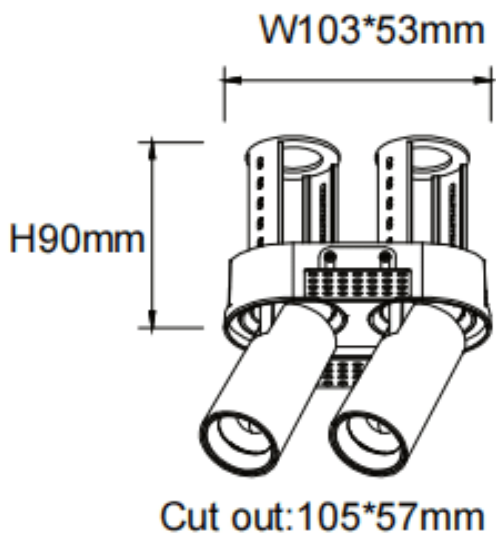

### PTT RT2 Smart

Downlight Lavov de la familia PTT RT2 Smart con una potencia de 2x7W y un ángulo de apertura del haz de 24°. Acabado en color Negro. Versión sin marco. Con un flujo luminoso total de 1400lm y una eficacia luminosa de 100lm/W. Fabricado en Aluminio inyectado a presión. Driver Dimmable Casamby ready. CCT 3000K.

#### Dimensions

Product dimensions (mm)       $\varnothing 113 \times 63 \times H90 \text{mm}$

#### Esquema

Código artículo	86.D149.1329.02
Tipo de producto	Indoor
Categoría	Downlights
Familia	PTT
Subfamilia	PTT RT2 Smart
Pictograms	

Producto	
Potencia real (W)	2x7
Flujo luminoso real (lm)	1400
Eficacia luminosa (lm/W)	100
Ángulo de apertura	24
Tiempo de vida	50000 h L80B10
Color	Negro
Driver incluido	Si
Equipo	Dimmable Casamby ready
Flicker Free	Si
Fuente de luz	LED
Tipo de LED	COB
Temperatura de color (K)	3000
Consistencia de color (SDCM)	SDCM3
CRI	90