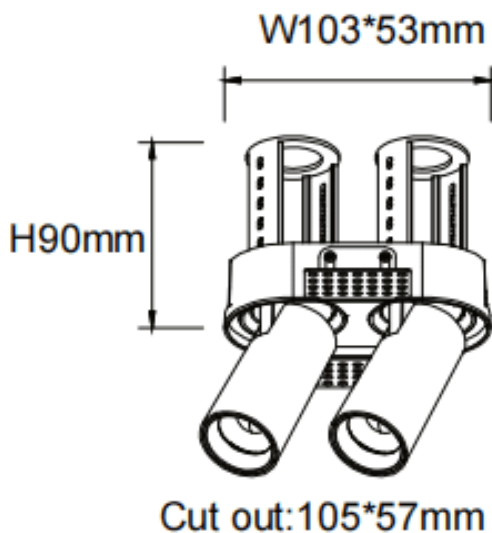

### PTT RT2 Smart

Downlight Lavov de la familia PTT RT2 Smart con una potencia de 2x7W y un ángulo de apertura del haz de 36°. Acabado en color Blanco. Versión sin marco. Con un flujo luminoso total de 1400lm y una eficacia luminosa de 100lm/W. Fabricado en Aluminio inyectado a presión. Driver Dimmable Casamby ready. CCT 3000K.

#### Dimensions

Product dimensions (mm)  $\varnothing 113 \times 63 \times H90 \text{mm}$

#### Esquema

Código artículo	86.D149.1339.01
Tipo de producto	Indoor
Categoría	Downlights
Familia	PTT
Subfamilia	PTT RT2 Smart
Pictograms	

Producto	
Potencia real (W)	2x7
Flujo luminoso real (lm)	1400
Eficacia luminosa (lm/W)	100
Ángulo de apertura	36
Life time (h)	50000 h L80B10
Color	Blanco
Driver incluido	Si
Equipo	Dimmable Casamby ready
Flicker Free	Si
Light source	LED
Type of LED	COB
Temperatura de color (K)	3000
Consistencia de color (SDCM)	SDCM<3
CRI	90