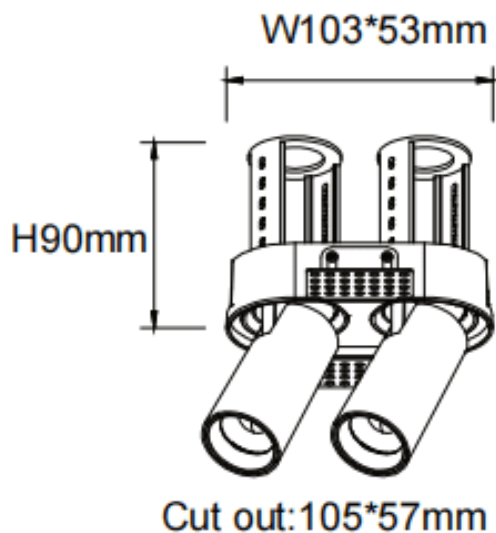

### PTT RT2 Smart

Downlight Lavov de la familia PTT RT2 Smart con una potencia de 2x7W y un ángulo de apertura del haz de 36°. Acabado en color Blanco. Versión sin marco. Con un flujo luminoso total de 1400lm y una eficacia luminosa de 100lm/W. Fabricado en Aluminio inyectado a presión. Driver Dimmable Casamby ready. CCT 3000K.

#### Dimensions

Product dimensions (mm)       $\varnothing 113 \times 63 \times H90 \text{mm}$

#### Esquema

Código artículo	86.D149.1339.01
Tipo de producto	Indoor
Categoría	Downlights
Familia	PTT
Subfamilia	PTT RT2 Smart
Pictograms	

Producto	
Potencia real (W)	2x7
Flujo luminoso real (lm)	1400
Eficacia luminosa (lm/W)	100
Ángulo de apertura	36
Tiempo de vida	50000 h L80B10
Color	Blanco
Driver incluido	Si
Equipo	Dimmable Casamby ready
Flicker Free	Si
Fuente de luz	LED
Tipo de LED	COB
Temperatura de color (K)	3000
Consistencia de color (SDCM)	SDCM3
CRI	90