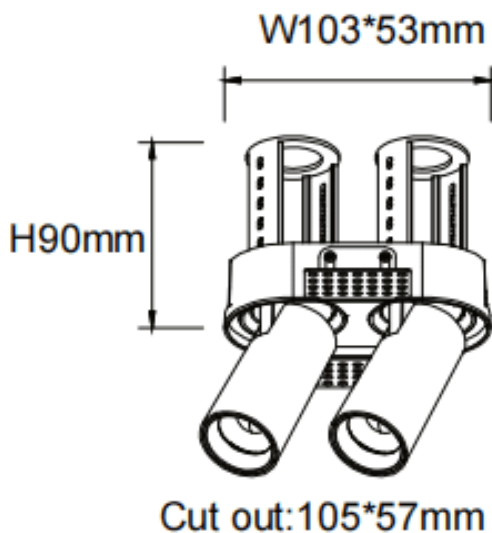

PTT RT2 Smart

Downlight Lavov de la familia PTT RT2 Smart con una potencia de 2x7W y un ángulo de apertura del haz de 36°. Acabado en color Negro. Versión sin marco. Con un flujo luminoso total de 1400lm y una eficacia luminosa de 100lm/W. Fabricado en Aluminio inyectado a presión. Driver Dimmable Casamby ready. CCT 3000K.

Dimensions

Product dimensions (mm) $\varnothing 113 \times 63 \times H90 \text{mm}$

Esquema

Código artículo	86.D149.1339.02
Tipo de producto	Indoor
Categoría	Downlights
Familia	PTT
Subfamilia	PTT RT2 Smart
Pictograms	

Producto	
Potencia real (W)	2x7
Flujo luminoso real (lm)	1400
Eficacia luminosa (lm/W)	100
Ángulo de apertura	36
Life time (h)	50000 h L80B10
Color	Negro
Driver incluido	Si
Equipo	Dimmable Casamby ready
Flicker Free	Si
Light source	LED
Type of LED	COB
Temperatura de color (K)	3000
Consistencia de color (SDCM)	SDCM<3
CRI	90