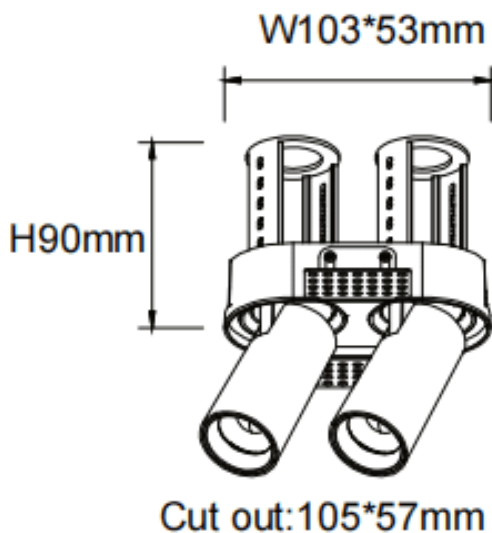

PTT RT2 Smart

Downlight Lavov de la familia PTT RT2 Smart con una potencia de 2x7W y un ángulo de apertura del haz de 36°. Acabado en color Negro. Versión sin marco. Con un flujo luminoso total de 1400lm y una eficacia luminosa de 100lm/W. Fabricado en Aluminio inyectado a presión. Driver Dimmable Casamby ready. CCT 3000K.

Dimensions

Product dimensions (mm) $\varnothing 113 \times 63 \times H90 \text{mm}$

Esquema

Código artículo	86.D149.1339.02
Tipo de producto	Indoor
Categoría	Downlights
Familia	PTT
Subfamilia	PTT RT2 Smart
Pictograms	

Producto	
Potencia real (W)	2x7
Flujo luminoso real (lm)	1400
Eficacia luminosa (lm/W)	100
Ángulo de apertura	36
Tiempo de vida	50000 h L80B10
Color	Negro
Driver incluido	Si
Equipo	Dimmable Casamby ready
Flicker Free	Si
Fuente de luz	LED
Tipo de LED	COB
Temperatura de color (K)	3000
Consistencia de color (SDCM)	SDCM3
CRI	90