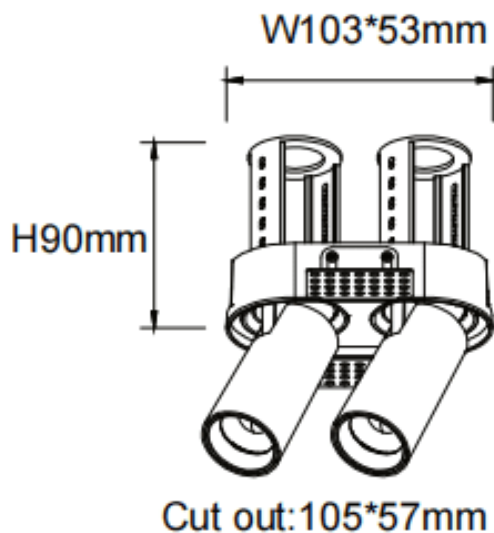

PTT RT2 Smart

Downlight Lavov de la familia PTT RT2 Smart con una potencia de 2x7W y un ángulo de apertura del haz de 55°. Acabado en color Blanco. Versión sin marco. Con un flujo luminoso total de 1400lm y una eficacia luminosa de 100lm/W. Fabricado en Aluminio inyectado a presión. Driver Dimmable Casamby ready. CCT 3000K.

Dimensions

Product dimensions (mm) $\varnothing 113 \times 63 \times H90 \text{mm}$

Esquema

Código artículo	86.D149.1349.01
Tipo de producto	Indoor
Categoría	Downlights
Familia	PTT
Subfamilia	PTT RT2 Smart
Pictograms	

Producto	
Potencia real (W)	2x7
Flujo luminoso real (lm)	1400
Eficacia luminosa (lm/W)	100
Ángulo de apertura	55
Life time (h)	50000 h L80B10
Color	Blanco
Driver incluido	Si
Equipo	Dimmable Casamby ready
Flicker Free	Si
Light source	LED
Type of LED	COB
Temperatura de color (K)	3000
Consistencia de color (SDCM)	SDCM<3
CRI	90