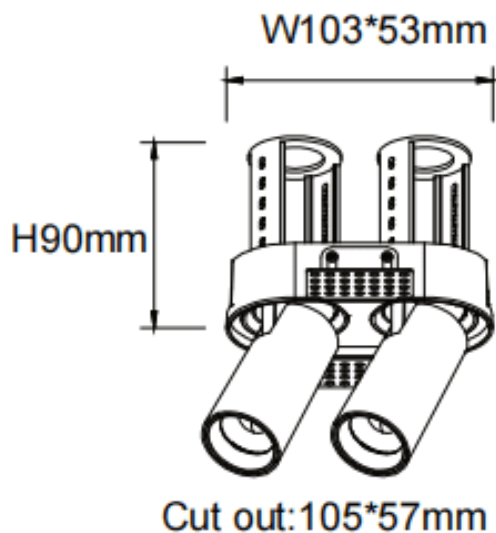

PTT RT2 Smart

Downlight Lavov de la familia PTT RT2 Smart con una potencia de 2x7W y un ángulo de apertura del haz de 55°. Acabado en color Blanco. Versión sin marco. Con un flujo luminoso total de 1400lm y una eficacia luminosa de 100lm/W. Fabricado en Aluminio inyectado a presión. Driver Dimmable Casamby ready. CCT 3000K.

Dimensions

Product dimensions (mm) $\varnothing 113 \times 63 \times H90 \text{mm}$

Esquema

Código artículo	86.D149.1349.01
Tipo de producto	Indoor
Categoría	Downlights
Familia	PTT
Subfamilia	PTT RT2 Smart
Pictograms	

Producto	
Potencia real (W)	2x7
Flujo luminoso real (lm)	1400
Eficacia luminosa (lm/W)	100
Ángulo de apertura	55
Tiempo de vida	50000 h L80B10
Color	Blanco
Driver incluido	Si
Equipo	Dimmable Casamby ready
Flicker Free	Si
Fuente de luz	LED
Tipo de LED	COB
Temperatura de color (K)	3000
Consistencia de color (SDCM)	SDCM3
CRI	90