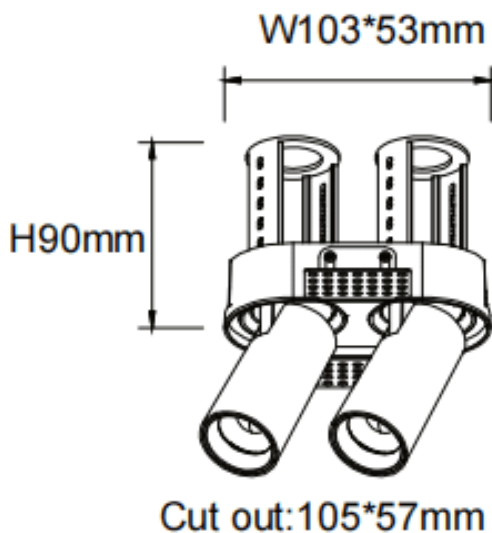

PTT RT2 Smart

Downlight Lavov de la familia PTT RT2 Smart con una potencia de 2x7W y un ángulo de apertura del haz de 55°. Acabado en color Negro. Versión sin marco. Con un flujo luminoso total de 1400lm y una eficacia luminosa de 100lm/W. Fabricado en Aluminio inyectado a presión. Driver Dimmable Casamby ready. CCT 3000K.

Dimensions

Product dimensions (mm) $\varnothing 113 \times 63 \times H90 \text{mm}$

Esquema

Código artículo	86.D149.1349.02
Tipo de producto	Indoor
Categoría	Downlights
Familia	PTT
Subfamilia	PTT RT2 Smart
Pictograms	

Producto	
Potencia real (W)	2x7
Flujo luminoso real (lm)	1400
Eficacia luminosa (lm/W)	100
Ángulo de apertura	55
Tiempo de vida	50000 h L80B10
Color	Negro
Driver incluido	Si
Equipo	Dimmable Casamby ready
Flicker Free	Si
Fuente de luz	LED
Tipo de LED	COB
Temperatura de color (K)	3000
Consistencia de color (SDCM)	SDCM3
CRI	90