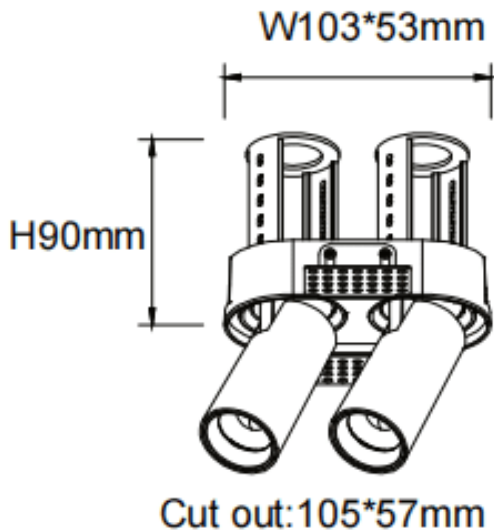

### PTT RT2 Smart

Downlight Lavov de la familia PTT RT2 Smart con una potencia de 2x7W y un ángulo de apertura del haz de 55°. Acabado en color Negro. Versión sin marco. Con un flujo luminoso total de 1400lm y una eficacia luminosa de 100lm/W. Fabricado en Aluminio inyectado a presión. Driver Dimmable Casamby ready. CCT 3000K.

#### Dimensions

Product dimensions (mm)  $\varnothing 113 \times 63 \times H90 \text{mm}$

#### Esquema

|                  |                 |
|------------------|-----------------|
| Código artículo  | 86.D149.1349.02 |
| Tipo de producto | Indoor          |
| Categoría        | Downlights      |
| Familia          | PTT             |
| Subfamilia       | PTT RT2 Smart   |
| Pictograms       |                 |

|                              |                        |
|------------------------------|------------------------|
| Producto                     |                        |
| Potencia real (W)            | 2x7                    |
| Flujo luminoso real (lm)     | 1400                   |
| Eficacia luminosa (lm/W)     | 100                    |
| Ángulo de apertura           | 55                     |
| Life time (h)                | 50000 h L80B10         |
| Color                        | Negro                  |
| Driver incluido              | Si                     |
| Equipo                       | Dimmable Casamby ready |
| Flicker Free                 | Si                     |
| Light source                 | LED                    |
| Type of LED                  | COB                    |
| Temperatura de color (K)     | 3000                   |
| Consistencia de color (SDCM) | SDCM<3                 |
| CRI                          | 90                     |