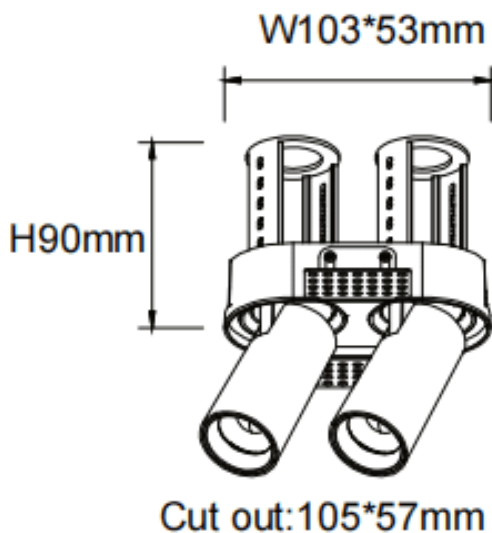

PTT RT2 Smart

Downlight Lavov de la familia PTT RT2 Smart con una potencia de 2x7W y un ángulo de apertura del haz de 15°. Acabado en color Blanco. Versión sin marco. Con un flujo luminoso total de 1400lm y una eficacia luminosa de 100lm/W. Fabricado en Aluminio inyectado a presión. Driver Dimmable Casamby ready. CCT 4000K.

Dimensions

Product dimensions (mm) $\varnothing 113 \times 63 \times H90 \text{mm}$

Esquema

Código artículo	86.D149.1419.01
Tipo de producto	Indoor
Categoría	Downlights
Familia	PTT
Subfamilia	PTT RT2 Smart
Pictograms	

Producto	
Potencia real (W)	2x7
Flujo luminoso real (lm)	1400
Eficacia luminosa (lm/W)	100
Ángulo de apertura	15
Tiempo de vida	50000 h L80B10
Color	Blanco
Driver incluido	Si
Equipo	Dimmable Casamby ready
Flicker Free	Si
Fuente de luz	LED
Tipo de LED	COB
Temperatura de color (K)	4000
Consistencia de color (SDCM)	SDCM3
CRI	90