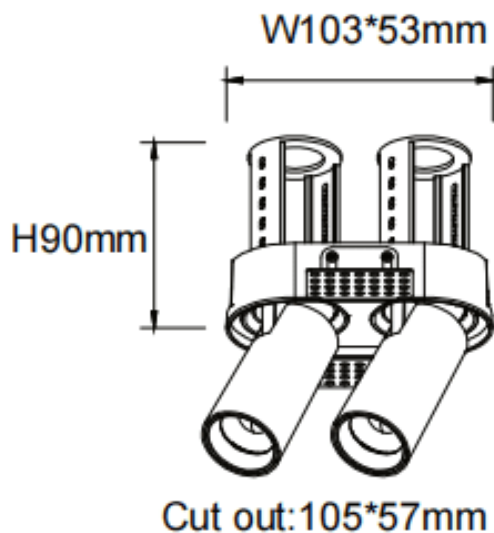

PTT RT2 Smart

Downlight Lavov de la familia PTT RT2 Smart con una potencia de 2x7W y un ángulo de apertura del haz de 15°. Acabado en color Blanco. Versión sin marco. Con un flujo luminoso total de 1400lm y una eficacia luminosa de 100lm/W. Fabricado en Aluminio inyectado a presión. Driver Dimmable Casamby ready. CCT 4000K.

Dimensions

Product dimensions (mm) $\varnothing 113 \times 63 \times H90 \text{mm}$

Esquema

Código artículo	86.D149.1419.01
Tipo de producto	Indoor
Categoría	Downlights
Familia	PTT
Subfamilia	PTT RT2 Smart
Pictograms	

Producto	
Potencia real (W)	2x7
Flujo luminoso real (lm)	1400
Eficacia luminosa (lm/W)	100
Ángulo de apertura	15
Life time (h)	50000 h L80B10
Color	Blanco
Driver incluido	Si
Equipo	Dimmable Casamby ready
Flicker Free	Si
Light source	LED
Type of LED	COB
Temperatura de color (K)	4000
Consistencia de color (SDCM)	SDCM<3
CRI	90