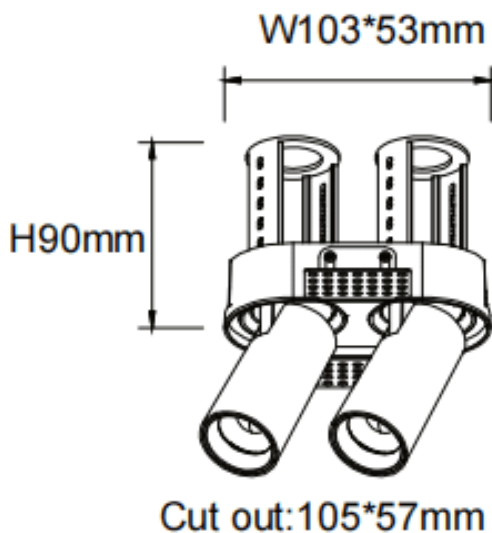

PTT RT2 Smart

Downlight Lavov de la familia PTT RT2 Smart con una potencia de 2x7W y un ángulo de apertura del haz de 15°. Acabado en color Negro. Versión sin marco. Con un flujo luminoso total de 1400lm y una eficacia luminosa de 100lm/W. Fabricado en Aluminio inyectado a presión. Driver Dimmable Casamby ready. CCT 4000K.

Dimensions

Product dimensions (mm) $\varnothing 113 \times 63 \times H90 \text{mm}$

Esquema

Código artículo	86.D149.1419.02
Tipo de producto	Indoor
Categoría	Downlights
Familia	PTT
Subfamilia	PTT RT2 Smart
Pictograms	

Producto	
Potencia real (W)	2x7
Flujo luminoso real (lm)	1400
Eficacia luminosa (lm/W)	100
Ángulo de apertura	15
Life time (h)	50000 h L80B10
Color	Negro
Driver incluido	Si
Equipo	Dimmable Casamby ready
Flicker Free	Si
Light source	LED
Type of LED	COB
Temperatura de color (K)	4000
Consistencia de color (SDCM)	SDCM<3
CRI	90