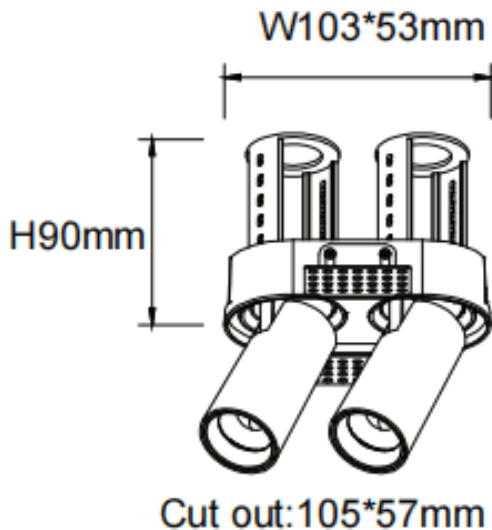

PTT RT2 Smart

Downlight Lavov de la familia PTT RT2 Smart con una potencia de 2x7W y un ángulo de apertura del haz de 15°. Acabado en color Negro. Versión sin marco. Con un flujo luminoso total de 1400lm y una eficacia luminosa de 100lm/W. Fabricado en Aluminio inyectado a presión. Driver Dimmable Casamby ready. CCT 4000K.

Dimensions

Product dimensions (mm) $\varnothing 113 \times 63 \times H90 \text{mm}$

Esquema

Código artículo	86.D149.1419.02
Tipo de producto	Indoor
Categoría	Downlights
Familia	PTT
Subfamilia	PTT RT2 Smart
Pictograms	

Producto	
Potencia real (W)	2x7
Flujo luminoso real (lm)	1400
Eficacia luminosa (lm/W)	100
Ángulo de apertura	15
Tiempo de vida	50000 h L80B10
Color	Negro
Driver incluido	Si
Equipo	Dimmable Casamby ready
Flicker Free	Si
Fuente de luz	LED
Tipo de LED	COB
Temperatura de color (K)	4000
Consistencia de color (SDCM)	SDCM3
CRI	90