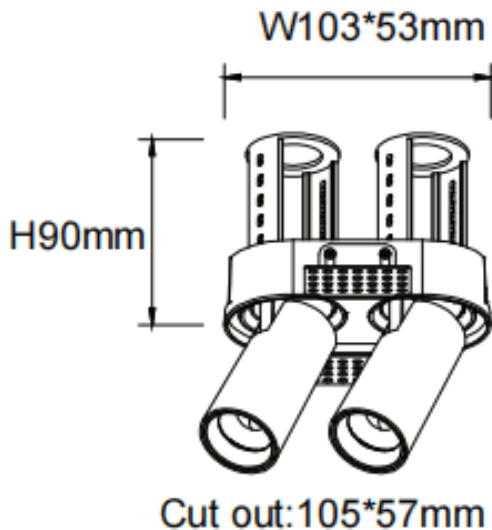

PTT RT2 Smart

Downlight Lavov de la familia PTT RT2 Smart con una potencia de 2x7W y un ángulo de apertura del haz de 24°. Acabado en color Blanco. Versión sin marco. Con un flujo luminoso total de 1400lm y una eficacia luminosa de 100lm/W. Fabricado en Aluminio inyectado a presión. Driver Dimmable Casamby ready. CCT 4000K.

Dimensions

Product dimensions (mm) $\varnothing 113 \times 63 \times H90 \text{mm}$

Esquema

Código artículo	86.D149.1429.01
-----------------	-----------------

Tipo de producto	Indoor
------------------	--------