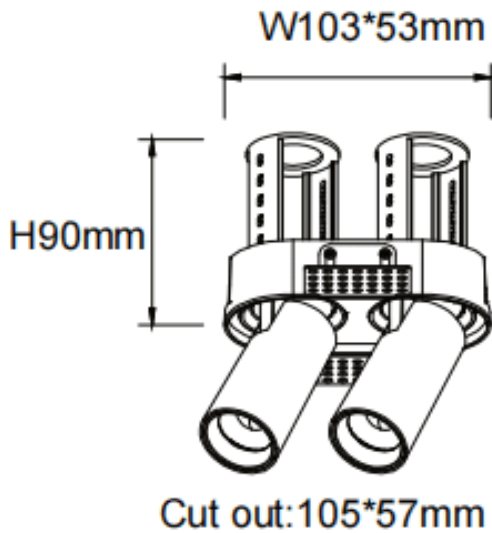

PTT RT2 Smart

Downlight Lavov de la familia PTT RT2 Smart con una potencia de 2x7W y un ángulo de apertura del haz de 24°. Acabado en color Blanco. Versión sin marco. Con un flujo luminoso total de 1400lm y una eficacia luminosa de 100lm/W. Fabricado en Aluminio inyectado a presión. Driver Dimmable Casamby ready. CCT 4000K.

Dimensions

Product dimensions (mm) $\varnothing 113 \times 63 \times H90 \text{mm}$

Esquema

Código artículo	86.D149.1429.01
Tipo de producto	Indoor
Categoría	Downlights
Familia	PTT
Subfamilia	PTT RT2 Smart
Pictograms	

Producto	
Potencia real (W)	2x7
Flujo luminoso real (lm)	1400
Eficacia luminosa (lm/W)	100
Ángulo de apertura	24
Life time (h)	50000 h L80B10
Color	Blanco
Driver incluido	Si
Equipo	Dimmable Casamby ready
Flicker Free	Si
Light source	LED
Type of LED	COB
Temperatura de color (K)	4000
Consistencia de color (SDCM)	SDCM<3
CRI	90