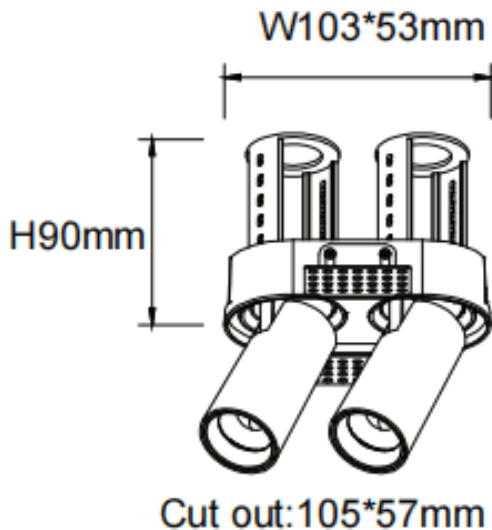

PTT RT2 Smart

Downlight Lavov de la familia PTT RT2 Smart con una potencia de 2x7W y un ángulo de apertura del haz de 24°. Acabado en color Negro. Versión sin marco. Con un flujo luminoso total de 1400lm y una eficacia luminosa de 100lm/W. Fabricado en Aluminio inyectado a presión. Driver Dimmable Casamby ready. CCT 4000K.

Dimensions

Product dimensions (mm) $\varnothing 113 \times 63 \times H90 \text{mm}$

Esquema

| | |
|------------------|-----------------|
| Código artículo | 86.D149.1429.02 |
| Tipo de producto | Indoor |
| Categoría | Downlights |
| Familia | PTT |
| Subfamilia | PTT RT2 Smart |
| Pictograms | |

| | |
|------------------------------|------------------------|
| Producto | |
| Potencia real (W) | 2x7 |
| Flujo luminoso real (lm) | 1400 |
| Eficacia luminosa (lm/W) | 100 |
| Ángulo de apertura | 24 |
| Tiempo de vida | 50000 h L80B10 |
| Color | Negro |
| Driver incluido | Si |
| Equipo | Dimmable Casamby ready |
| Flicker Free | Si |
| Fuente de luz | LED |
| Tipo de LED | COB |
| Temperatura de color (K) | 4000 |
| Consistencia de color (SDCM) | SDCM3 |
| CRI | 90 |