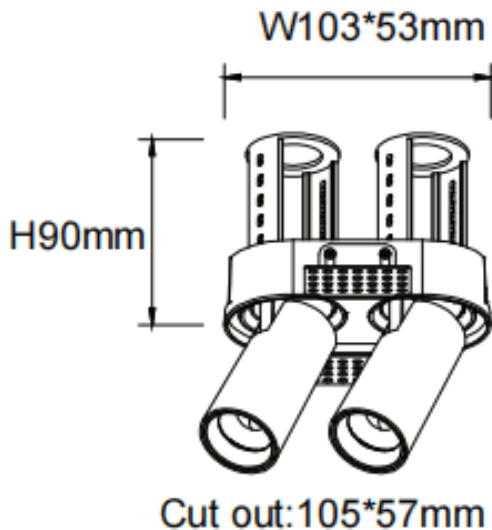

PTT RT2 Smart

Downlight Lavov de la familia PTT RT2 Smart con una potencia de 2x7W y un ángulo de apertura del haz de 24°. Acabado en color Negro. Versión sin marco. Con un flujo luminoso total de 1400lm y una eficacia luminosa de 100lm/W. Fabricado en Aluminio inyectado a presión. Driver Dimmable Casamby ready. CCT 4000K.

Dimensions

Product dimensions (mm) $\varnothing 113 \times 63 \times H90 \text{mm}$

Esquema

Código artículo	86.D149.1429.02
Tipo de producto	Indoor
Categoría	Downlights
Familia	PTT
Subfamilia	PTT RT2 Smart
Pictograms	

Producto	
Potencia real (W)	2x7
Flujo luminoso real (lm)	1400
Eficacia luminosa (lm/W)	100
Ángulo de apertura	24
Life time (h)	50000 h L80B10
Color	Negro
Driver incluido	Si
Equipo	Dimmable Casamby ready
Flicker Free	Si
Light source	LED
Type of LED	COB
Temperatura de color (K)	4000
Consistencia de color (SDCM)	SDCM<3
CRI	90