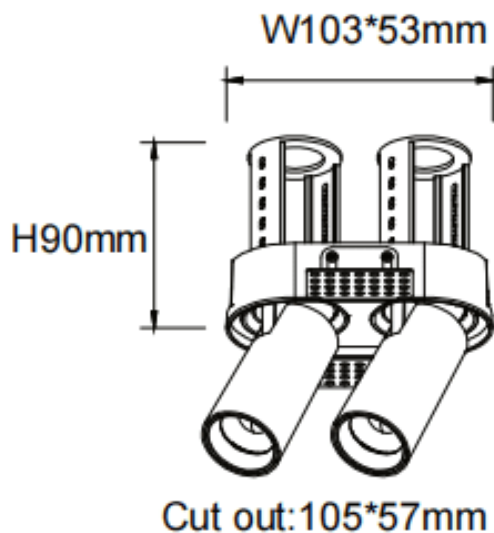

PTT RT2 Smart

Downlight Lavov de la familia PTT RT2 Smart con una potencia de 2x7W y un ángulo de apertura del haz de 24º . Acabado en color Negro .Versión sin marco.Con un flujo luminoso total de 1400lm y una eficacia luminosa de 100lm/W. Fabricado en Aluminio inyectado a presión. Driver Dimmable Casamby ready. CCT 4000K.

Dimensions

Product dimensions (mm) $\varnothing 113 \times 63 \times H90 \text{mm}$

Esquema

Código artículo	86.D149.1429.02
Tipo de producto	Indoor
Categoría	Downlights
Familia	PTT
Subfamilia	PTT RT2 Smart
Pictograms	

Producto	
Potencia real (W)	2x7
Flujo luminoso real (lm)	1400
Eficacia luminosa (lm/W)	100
Ángulo de apertura	24
Life time (h)	50000 h L80B10
Color	Negro
Driver incluido	Si
Equipo	Dimmable Casamby ready
Flicker Free	Si
Light source	LED
Type of LED	COB
Temperatura de color (K)	4000
Consistencia de color (SDCM)	SDCM<3
CRI	90