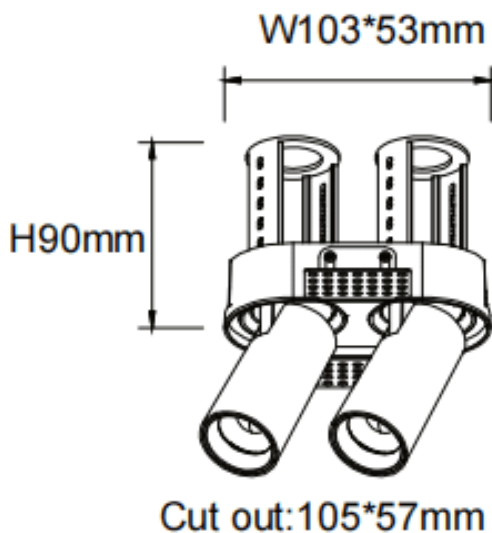

PTT RT2 Smart

Downlight Lavov de la familia PTT RT2 Smart con una potencia de 2x7W y un ángulo de apertura del haz de 36°. Acabado en color Blanco. Versión sin marco. Con un flujo luminoso total de 1400lm y una eficacia luminosa de 100lm/W. Fabricado en Aluminio inyectado a presión. Driver Dimmable Casamby ready. CCT 4000K.

Dimensions

Product dimensions (mm) $\varnothing 113 \times 63 \times H90 \text{mm}$

Esquema

Código artículo	86.D149.1439.01
Tipo de producto	Indoor
Categoría	Downlights
Familia	PTT
Subfamilia	PTT RT2 Smart
Pictograms	

Producto	
Potencia real (W)	2x7
Flujo luminoso real (lm)	1400
Eficacia luminosa (lm/W)	100
Ángulo de apertura	36
Tiempo de vida	50000 h L80B10
Color	Blanco
Driver incluido	Si
Equipo	Dimmable Casamby ready
Flicker Free	Si
Fuente de luz	LED
Tipo de LED	COB
Temperatura de color (K)	4000
Consistencia de color (SDCM)	SDCM3
CRI	90