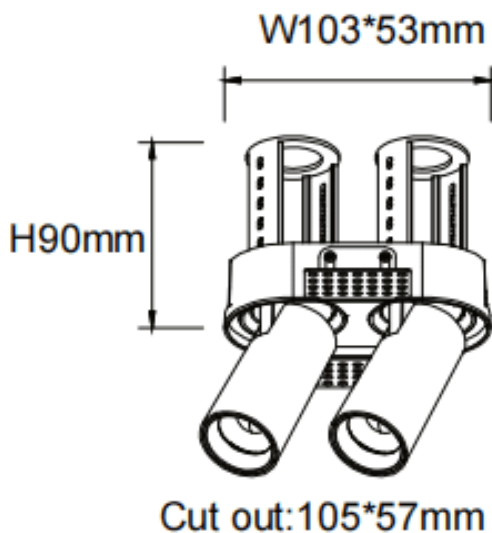

### PTT RT2 Smart

Downlight Lavov de la familia PTT RT2 Smart con una potencia de 2x7W y un ángulo de apertura del haz de 36°. Acabado en color Blanco. Versión sin marco. Con un flujo luminoso total de 1400lm y una eficacia luminosa de 100lm/W. Fabricado en Aluminio inyectado a presión. Driver Dimmable Casamby ready. CCT 4000K.

#### Dimensions

Product dimensions (mm)  $\varnothing 113 \times 63 \times H90 \text{mm}$

#### Esquema

|                  |                 |
|------------------|-----------------|
| Código artículo  | 86.D149.1439.01 |
| Tipo de producto | Indoor          |
| Categoría        | Downlights      |
| Familia          | PTT             |
| Subfamilia       | PTT RT2 Smart   |
| Pictograms       |                 |

|                              |                        |
|------------------------------|------------------------|
| Producto                     |                        |
| Potencia real (W)            | 2x7                    |
| Flujo luminoso real (lm)     | 1400                   |
| Eficacia luminosa (lm/W)     | 100                    |
| Ángulo de apertura           | 36                     |
| Life time (h)                | 50000 h L80B10         |
| Color                        | Blanco                 |
| Driver incluido              | Si                     |
| Equipo                       | Dimmable Casamby ready |
| Flicker Free                 | Si                     |
| Light source                 | LED                    |
| Type of LED                  | COB                    |
| Temperatura de color (K)     | 4000                   |
| Consistencia de color (SDCM) | SDCM<3                 |
| CRI                          | 90                     |