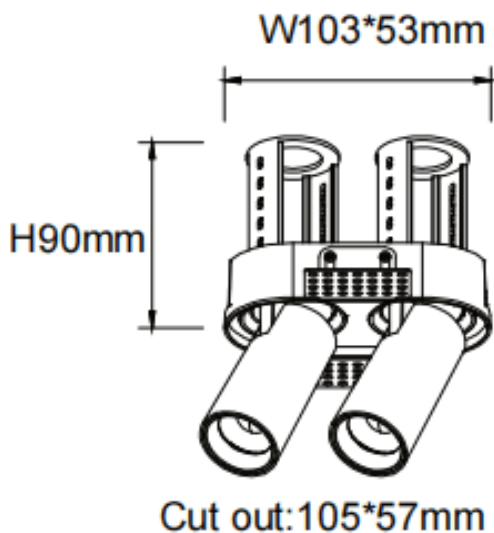

PTT RT2 Smart

Downlight Lavov de la familia PTT RT2 Smart con una potencia de 2x7W y un ángulo de apertura del haz de 36°. Acabado en color Negro. Versión sin marco. Con un flujo luminoso total de 1400lm y una eficacia luminosa de 100lm/W. Fabricado en Aluminio inyectado a presión. Driver Dimmable Casamby ready. CCT 4000K.

Dimensions

Product dimensions (mm) $\varnothing 113 \times 63 \times H90 \text{mm}$

Esquema

Código artículo	86.D149.1439.02
Tipo de producto	Indoor
Categoría	Downlights
Familia	PTT
Subfamilia	PTT RT2 Smart
Pictograms	

Producto	
Potencia real (W)	2x7
Flujo luminoso real (lm)	1400
Eficacia luminosa (lm/W)	100
Ángulo de apertura	36
Life time (h)	50000 h L80B10
Color	Negro
Driver incluido	Si
Equipo	Dimmable Casamby ready
Flicker Free	Si
Light source	LED
Type of LED	COB
Temperatura de color (K)	4000
Consistencia de color (SDCM)	SDCM<3
CRI	90