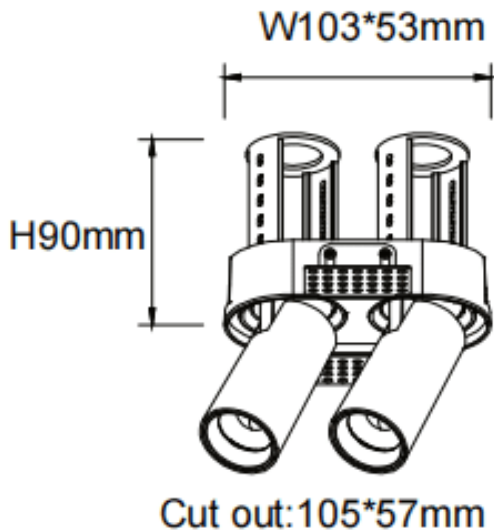

PTT RT2 Smart

Downlight Lavov de la familia PTT RT2 Smart con una potencia de 2x7W y un ángulo de apertura del haz de 36°. Acabado en color Negro. Versión sin marco. Con un flujo luminoso total de 1400lm y una eficacia luminosa de 100lm/W. Fabricado en Aluminio inyectado a presión. Driver Dimmable Casamby ready. CCT 4000K.

Dimensions

Product dimensions (mm) $\varnothing 113 \times 63 \times H90 \text{mm}$

Esquema

Código artículo	86.D149.1439.02
Tipo de producto	Indoor
Categoría	Downlights
Familia	PTT
Subfamilia	PTT RT2 Smart
Pictograms	

Producto	
Potencia real (W)	2x7
Flujo luminoso real (lm)	1400
Eficacia luminosa (lm/W)	100
Ángulo de apertura	36
Tiempo de vida	50000 h L80B10
Color	Negro
Driver incluido	Si
Equipo	Dimmable Casamby ready
Flicker Free	Si
Fuente de luz	LED
Tipo de LED	COB
Temperatura de color (K)	4000
Consistencia de color (SDCM)	SDCM3
CRI	90