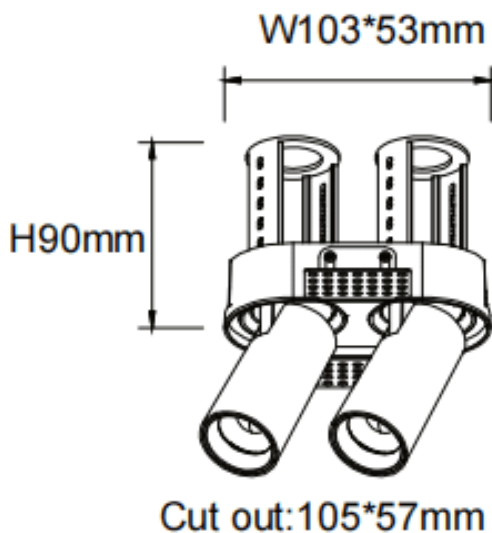

### PTT RT2 Smart

Downlight Lavov de la familia PTT RT2 Smart con una potencia de 2x7W y un ángulo de apertura del haz de 55°. Acabado en color Blanco. Versión sin marco. Con un flujo luminoso total de 1400lm y una eficacia luminosa de 100lm/W. Fabricado en Aluminio inyectado a presión. Driver Dimmable Casamby ready. CCT 4000K.

#### Dimensions

Product dimensions (mm)  $\varnothing 113 \times 63 \times H90 \text{mm}$

#### Esquema

Código artículo	86.D149.1449.01
Tipo de producto	Indoor
Categoría	Downlights
Familia	PTT
Subfamilia	PTT RT2 Smart
Pictograms	

Producto	
Potencia real (W)	2x7
Flujo luminoso real (lm)	1400
Eficacia luminosa (lm/W)	100
Ángulo de apertura	55
Life time (h)	50000 h L80B10
Color	Blanco
Driver incluido	Si
Equipo	Dimmable Casamby ready
Flicker Free	Si
Light source	LED
Type of LED	COB
Temperatura de color (K)	4000
Consistencia de color (SDCM)	SDCM<3
CRI	90