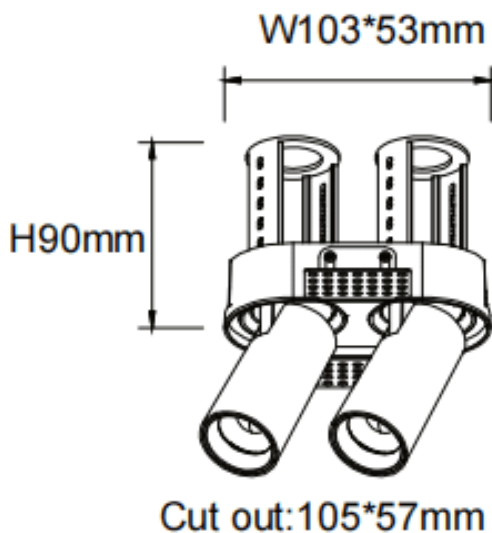

PTT RT2 Smart

Downlight Lavov de la familia PTT RT2 Smart con una potencia de 2x7W y un ángulo de apertura del haz de 55°. Acabado en color Blanco. Versión sin marco. Con un flujo luminoso total de 1400lm y una eficacia luminosa de 100lm/W. Fabricado en Aluminio inyectado a presión. Driver Dimmable Casamby ready. CCT 4000K.

Dimensions

Product dimensions (mm) $\varnothing 113 \times 63 \times H90 \text{mm}$

Esquema

Código artículo	86.D149.1449.01
Tipo de producto	Indoor
Categoría	Downlights
Familia	PTT
Subfamilia	PTT RT2 Smart
Pictograms	

Producto	
Potencia real (W)	2x7
Flujo luminoso real (lm)	1400
Eficacia luminosa (lm/W)	100
Ángulo de apertura	55
Tiempo de vida	50000 h L80B10
Color	Blanco
Driver incluido	Si
Equipo	Dimmable Casamby ready
Flicker Free	Si
Fuente de luz	LED
Tipo de LED	COB
Temperatura de color (K)	4000
Consistencia de color (SDCM)	SDCM3
CRI	90