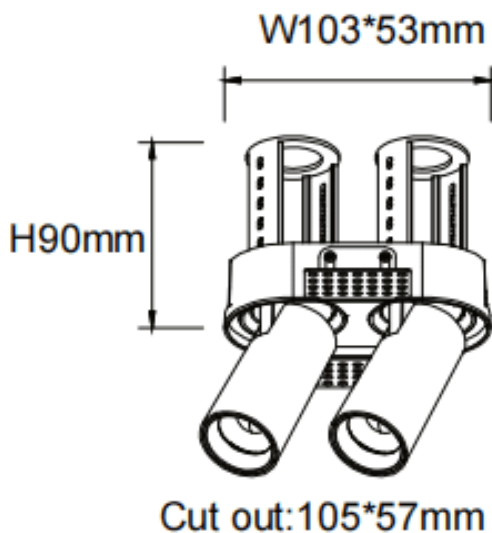

PTT RT2 Smart

Downlight Lavov de la familia PTT RT2 Smart con una potencia de 2x7W y un ángulo de apertura del haz de 55°. Acabado en color Negro. Versión sin marco. Con un flujo luminoso total de 1400lm y una eficacia luminosa de 100lm/W. Fabricado en Aluminio inyectado a presión. Driver Dimmable Casamby ready. CCT 4000K.

Dimensions

Product dimensions (mm) $\varnothing 113 \times 63 \times H90 \text{mm}$

Esquema

Código artículo	86.D149.1449.02
-----------------	-----------------

Tipo de producto	Indoor
------------------	--------