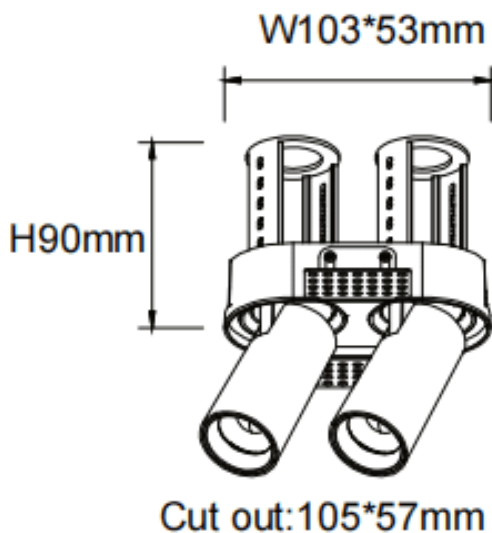

PTT RT2 Smart

Downlight Lavov de la familia PTT RT2 Smart con una potencia de 2x7W y un ángulo de apertura del haz de 55°. Acabado en color Negro. Versión sin marco. Con un flujo luminoso total de 1400lm y una eficacia luminosa de 100lm/W. Fabricado en Aluminio inyectado a presión. Driver Dimmable Casamby ready. CCT 4000K.

Dimensions

Product dimensions (mm) $\varnothing 113 \times 63 \times H90 \text{mm}$

Esquema

Código artículo	86.D149.1449.02
Tipo de producto	Indoor
Categoría	Downlights
Familia	PTT
Subfamilia	PTT RT2 Smart
Pictograms	

Producto	
Potencia real (W)	2x7
Flujo luminoso real (lm)	1400
Eficacia luminosa (lm/W)	100
Ángulo de apertura	55
Life time (h)	50000 h L80B10
Color	Negro
Driver incluido	Si
Equipo	Dimmable Casamby ready
Flicker Free	Si
Light source	LED
Type of LED	COB
Temperatura de color (K)	4000
Consistencia de color (SDCM)	SDCM<3
CRI	90