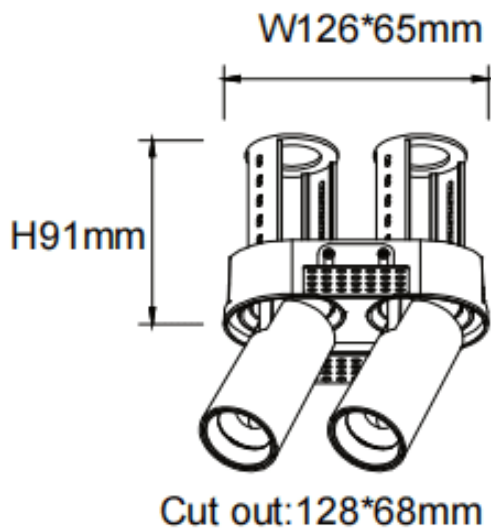

PTT RT2 Smart

Downlight Lavov de la familia PTT RT2 Smart con una potencia de 2x10W y un ángulo de apertura del haz de 15°. Acabado en color Blanco. Versión sin marco. Con un flujo luminoso total de 2000lm y una eficacia luminosa de 100lm/W. Fabricado en Aluminio inyectado a presión. Driver Dimmable Casamby ready. CCT 3000K.

Dimensions

Product dimensions (mm) $\varnothing 140 \times 79 \times H91 \text{mm}$

Esquema

Código artículo	86.D149.2319.01
-----------------	-----------------

Tipo de producto	Indoor
------------------	--------