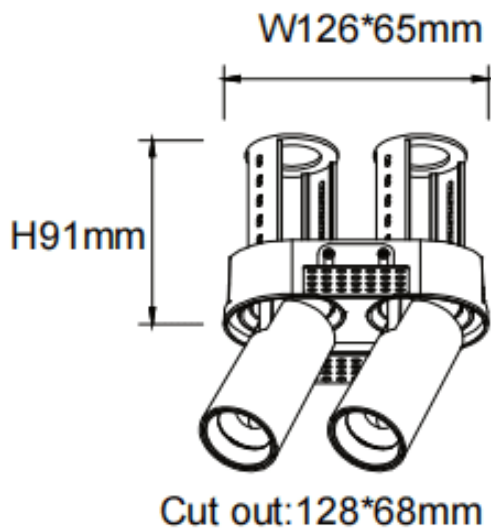

### PTT RT2 Smart

Downlight Lavov de la familia PTT RT2 Smart con una potencia de 2x10W y un ángulo de apertura del haz de 15°. Acabado en color Blanco. Versión sin marco. Con un flujo luminoso total de 2000lm y una eficacia luminosa de 100lm/W. Fabricado en Aluminio inyectado a presión. Driver Dimmable Casamby ready. CCT 3000K.

#### Dimensions

Product dimensions (mm)  $\varnothing 140 \times 79 \times H91 \text{mm}$

#### Esquema

Código artículo	86.D149.2319.01
Tipo de producto	Indoor
Categoría	Downlights
Familia	PTT
Subfamilia	PTT RT2 Smart
Pictograms	

Producto	
Potencia real (W)	2x10
Flujo luminoso real (lm)	2000
Eficacia luminosa (lm/W)	100
Ángulo de apertura	15
Tiempo de vida	50000 h L80B10
Color	Blanco
Driver incluido	Si
Equipo	Dimmable Casamby ready
Flicker Free	Si
Fuente de luz	LED
Tipo de LED	COB
Temperatura de color (K)	3000
Consistencia de color (SDCM)	SDCM3
CRI	90