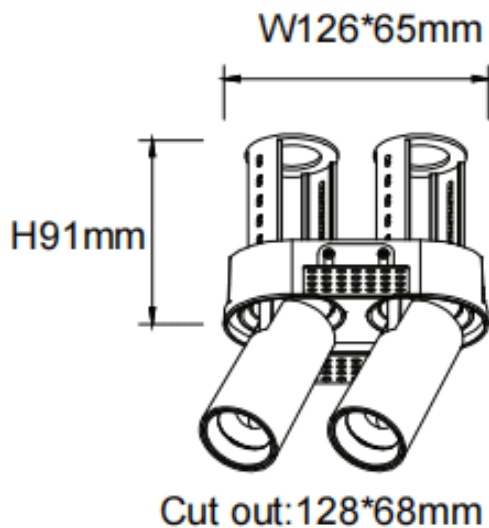

### PTT RT2 Smart

Downlight Lavov de la familia PTT RT2 Smart con una potencia de 2x10W y un ángulo de apertura del haz de 15°. Acabado en color Negro. Versión sin marco. Con un flujo luminoso total de 2000lm y una eficacia luminosa de 100lm/W. Fabricado en Aluminio inyectado a presión. Driver Dimmable Casamby ready. CCT 3000K.

#### Dimensions

Product dimensions (mm)  $\varnothing 140 \times 79 \times H91 \text{mm}$

#### Esquema

Código artículo	86.D149.2319.02
Tipo de producto	Indoor
Categoría	Downlights
Familia	PTT
Subfamilia	PTT RT2 Smart
Pictograms	

Producto	
Potencia real (W)	2x10
Flujo luminoso real (lm)	2000
Eficacia luminosa (lm/W)	100
Ángulo de apertura	15
Tiempo de vida	50000 h L80B10
Color	Negro
Driver incluido	Si
Equipo	Dimmable Casamby ready
Flicker Free	Si
Fuente de luz	LED
Tipo de LED	COB
Temperatura de color (K)	3000
Consistencia de color (SDCM)	SDCM3
CRI	90