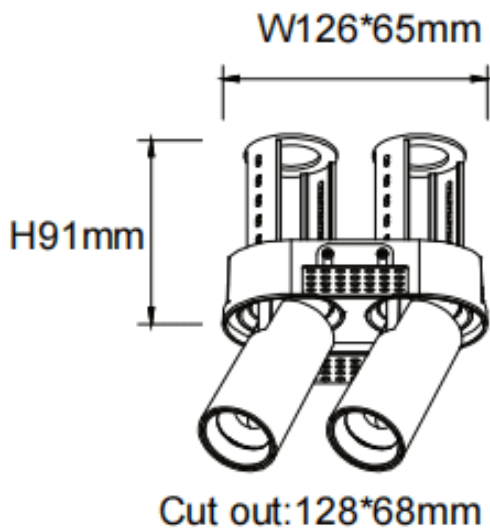

PTT RT2 Smart

Downlight Lavov de la familia PTT RT2 Smart con una potencia de 2x10W y un ángulo de apertura del haz de 24°. Acabado en color Blanco. Versión sin marco. Con un flujo luminoso total de 2000lm y una eficacia luminosa de 100lm/W. Fabricado en Aluminio inyectado a presión. Driver Dimmable Casamby ready. CCT 3000K.

Dimensions

Product dimensions (mm) $\varnothing 140 \times 79 \times H91 \text{mm}$

Esquema

Código artículo	86.D149.2329.01
Tipo de producto	Indoor
Categoría	Downlights
Familia	PTT
Subfamilia	PTT RT2 Smart
Pictograms	

Producto	
Potencia real (W)	2x10
Flujo luminoso real (lm)	2000
Eficacia luminosa (lm/W)	100
Ángulo de apertura	24
Tiempo de vida	50000 h L80B10
Color	Blanco
Driver incluido	Si
Equipo	Dimmable Casamby ready
Flicker Free	Si
Fuente de luz	LED
Tipo de LED	COB
Temperatura de color (K)	3000
Consistencia de color (SDCM)	SDCM3
CRI	90