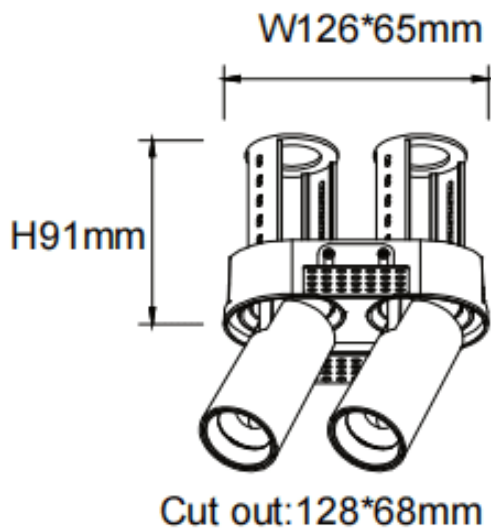

PTT RT2 Smart

Downlight Lavov de la familia PTT RT2 Smart con una potencia de 2x10W y un ángulo de apertura del haz de 24°. Acabado en color Blanco. Versión sin marco. Con un flujo luminoso total de 2000lm y una eficacia luminosa de 100lm/W. Fabricado en Aluminio inyectado a presión. Driver Dimmable Casamby ready. CCT 3000K.

Dimensions

Product dimensions (mm) $\varnothing 140 \times 79 \times H91 \text{mm}$

Esquema

Código artículo	86.D149.2329.01
Tipo de producto	Indoor
Categoría	Downlights
Familia	PTT
Subfamilia	PTT RT2 Smart
Pictograms	

Producto	
Potencia real (W)	2x10
Flujo luminoso real (lm)	2000
Eficacia luminosa (lm/W)	100
Ángulo de apertura	24
Life time (h)	50000 h L80B10
Color	Blanco
Driver incluido	Si
Equipo	Dimmable Casamby ready
Flicker Free	Si
Light source	LED
Type of LED	COB
Temperatura de color (K)	3000
Consistencia de color (SDCM)	SDCM<3
CRI	90