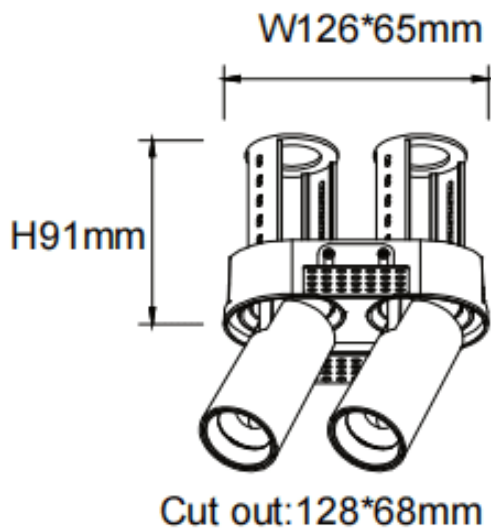

PTT RT2 Smart

Downlight Lavov de la familia PTT RT2 Smart con una potencia de 2x10W y un ángulo de apertura del haz de 24°. Acabado en color Negro. Versión sin marco. Con un flujo luminoso total de 2000lm y una eficacia luminosa de 100lm/W. Fabricado en Aluminio inyectado a presión. Driver Dimmable Casamby ready. CCT 3000K.

Dimensions

Product dimensions (mm) $\varnothing 140 \times 79 \times H91 \text{mm}$

Esquema

Código artículo	86.D149.2329.02
Tipo de producto	Indoor
Categoría	Downlights
Familia	PTT
Subfamilia	PTT RT2 Smart
Pictograms	

Producto	
Potencia real (W)	2x10
Flujo luminoso real (lm)	2000
Eficacia luminosa (lm/W)	100
Ángulo de apertura	24
Tiempo de vida	50000 h L80B10
Color	Negro
Driver incluido	Si
Equipo	Dimmable Casamby ready
Flicker Free	Si
Fuente de luz	LED
Tipo de LED	COB
Temperatura de color (K)	3000
Consistencia de color (SDCM)	SDCM3
CRI	90