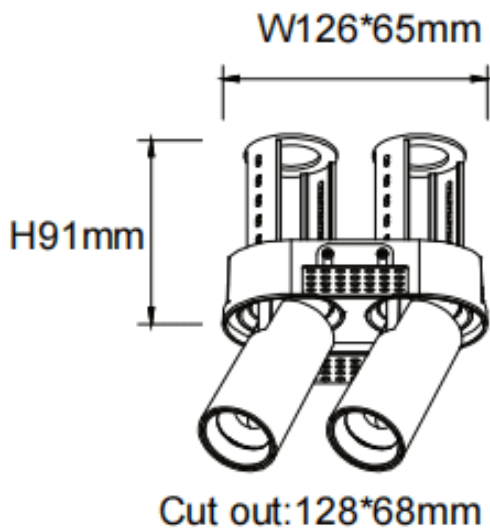

PTT RT2 Smart

Downlight Lavov de la familia PTT RT2 Smart con una potencia de 2x10W y un ángulo de apertura del haz de 36°. Acabado en color Blanco. Versión sin marco. Con un flujo luminoso total de 2000lm y una eficacia luminosa de 100lm/W. Fabricado en Aluminio inyectado a presión. Driver Dimmable Casamby ready. CCT 3000K.

Dimensions

Product dimensions (mm) $\varnothing 140 \times 79 \times H91 \text{mm}$

Esquema

Código artículo	86.D149.2339.01
-----------------	-----------------

Tipo de producto	Indoor
------------------	--------