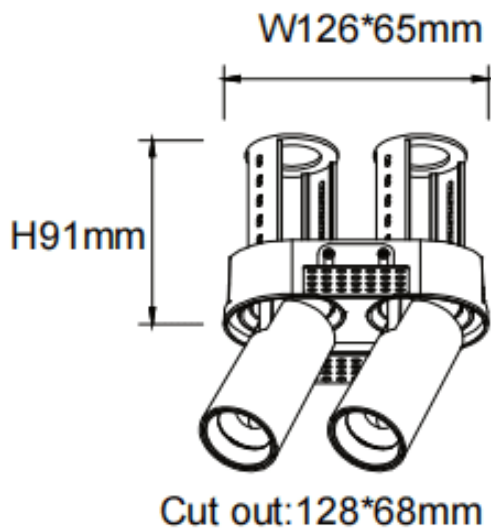

PTT RT2 Smart

Downlight Lavov de la familia PTT RT2 Smart con una potencia de 2x10W y un ángulo de apertura del haz de 36°. Acabado en color Blanco. Versión sin marco. Con un flujo luminoso total de 2000lm y una eficacia luminosa de 100lm/W. Fabricado en Aluminio inyectado a presión. Driver Dimmable Casamby ready. CCT 3000K.

Dimensions

Product dimensions (mm) $\varnothing 140 \times 79 \times H91 \text{mm}$

Esquema

Código artículo	86.D149.2339.01
Tipo de producto	Indoor
Categoría	Downlights
Familia	PTT
Subfamilia	PTT RT2 Smart
Pictograms	

Producto	
Potencia real (W)	2x10
Flujo luminoso real (lm)	2000
Eficacia luminosa (lm/W)	100
Ángulo de apertura	36
Life time (h)	50000 h L80B10
Color	Blanco
Driver incluido	Si
Equipo	Dimmable Casamby ready
Flicker Free	Si
Light source	LED
Type of LED	COB
Temperatura de color (K)	3000
Consistencia de color (SDCM)	SDCM<3
CRI	90