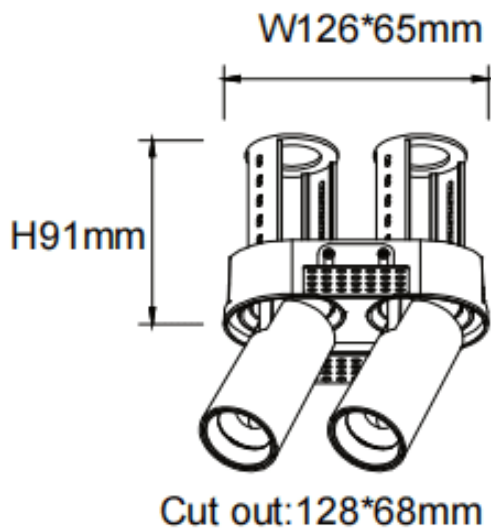

PTT RT2 Smart

Downlight Lavov de la familia PTT RT2 Smart con una potencia de 2x10W y un ángulo de apertura del haz de 36°. Acabado en color Negro. Versión sin marco. Con un flujo luminoso total de 2000lm y una eficacia luminosa de 100lm/W. Fabricado en Aluminio inyectado a presión. Driver Dimmable Casamby ready. CCT 3000K.

Dimensions

Product dimensions (mm) $\varnothing 140 \times 79 \times H91 \text{mm}$

Esquema

Código artículo	86.D149.2339.02
-----------------	-----------------

Tipo de producto	Indoor
------------------	--------