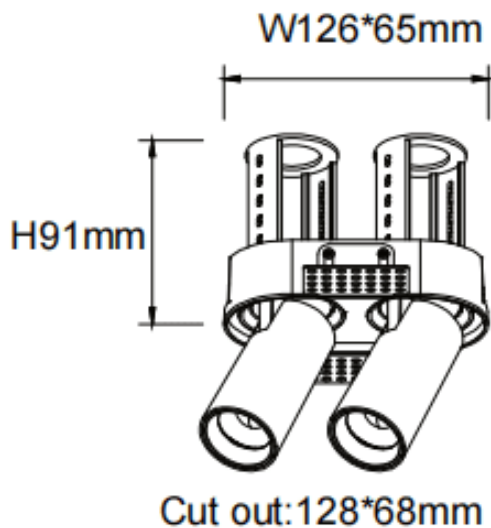

PTT RT2 Smart

Downlight Lavov de la familia PTT RT2 Smart con una potencia de 2x10W y un ángulo de apertura del haz de 55°. Acabado en color Blanco. Versión sin marco. Con un flujo luminoso total de 2000lm y una eficacia luminosa de 100lm/W. Fabricado en Aluminio inyectado a presión. Driver Dimmable Casamby ready. CCT 3000K.

Dimensions

Product dimensions (mm) $\varnothing 140 \times 79 \times H91 \text{mm}$

Esquema

Código artículo	86.D149.2349.01
-----------------	-----------------

Tipo de producto	Indoor
------------------	--------