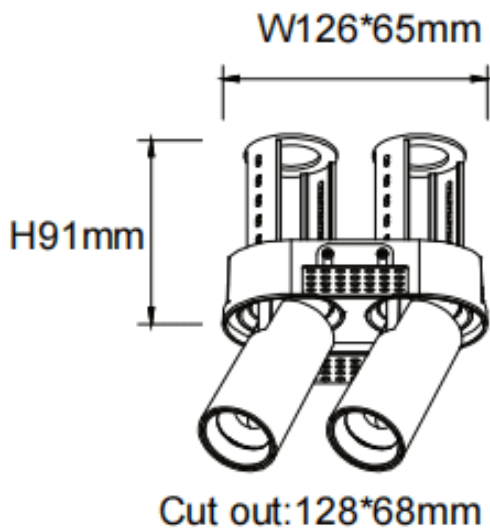

PTT RT2 Smart

Downlight Lavov de la familia PTT RT2 Smart con una potencia de 2x10W y un ángulo de apertura del haz de 55°. Acabado en color Blanco. Versión sin marco. Con un flujo luminoso total de 2000lm y una eficacia luminosa de 100lm/W. Fabricado en Aluminio inyectado a presión. Driver Dimmable Casamby ready. CCT 3000K.

Dimensions

Product dimensions (mm) $\varnothing 140 \times 79 \times H91 \text{mm}$

Esquema

Código artículo	86.D149.2349.01
Tipo de producto	Indoor
Categoría	Downlights
Familia	PTT
Subfamilia	PTT RT2 Smart
Pictograms	

Producto	
Potencia real (W)	2x10
Flujo luminoso real (lm)	2000
Eficacia luminosa (lm/W)	100
Ángulo de apertura	55
Tiempo de vida	50000 h L80B10
Color	Blanco
Driver incluido	Si
Equipo	Dimmable Casamby ready
Flicker Free	Si
Fuente de luz	LED
Tipo de LED	COB
Temperatura de color (K)	3000
Consistencia de color (SDCM)	SDCM3
CRI	90