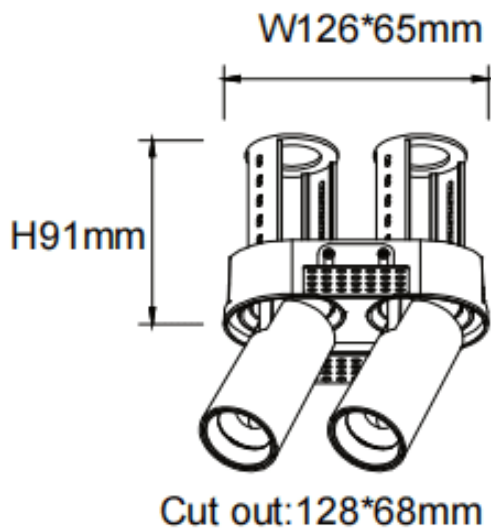

PTT RT2 Smart

Downlight Lavov de la familia PTT RT2 Smart con una potencia de 2x10W y un ángulo de apertura del haz de 55°. Acabado en color Blanco. Versión sin marco. Con un flujo luminoso total de 2000lm y una eficacia luminosa de 100lm/W. Fabricado en Aluminio inyectado a presión. Driver Dimmable Casamby ready. CCT 3000K.

Dimensions

Product dimensions (mm) $\varnothing 140 \times 79 \times H91 \text{mm}$

Esquema

Código artículo	86.D149.2349.01
Tipo de producto	Indoor
Categoría	Downlights
Familia	PTT
Subfamilia	PTT RT2 Smart
Pictograms	

Producto	
Potencia real (W)	2x10
Flujo luminoso real (lm)	2000
Eficacia luminosa (lm/W)	100
Ángulo de apertura	55
Life time (h)	50000 h L80B10
Color	Blanco
Driver incluido	Si
Equipo	Dimmable Casamby ready
Flicker Free	Si
Light source	LED
Type of LED	COB
Temperatura de color (K)	3000
Consistencia de color (SDCM)	SDCM<3
CRI	90