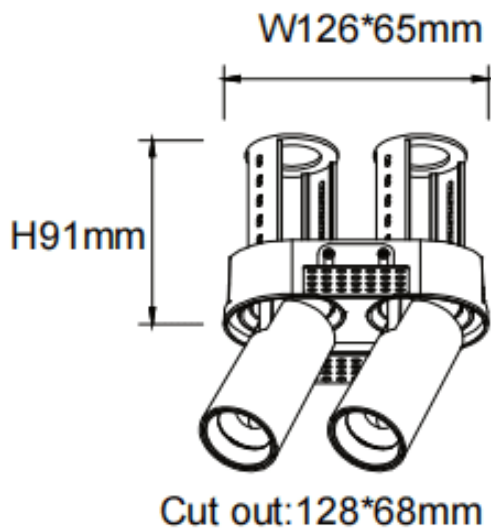

PTT RT2 Smart

Downlight Lavov de la familia PTT RT2 Smart con una potencia de 2x10W y un ángulo de apertura del haz de 55°. Acabado en color Negro. Versión sin marco. Con un flujo luminoso total de 2000lm y una eficacia luminosa de 100lm/W. Fabricado en Aluminio inyectado a presión. Driver Dimmable Casamby ready. CCT 3000K.

Dimensions

Product dimensions (mm) $\varnothing 140 \times 79 \times H91 \text{mm}$

Esquema

Código artículo	86.D149.2349.02
Tipo de producto	Indoor
Categoría	Downlights
Familia	PTT
Subfamilia	PTT RT2 Smart
Pictograms	

Producto	
Potencia real (W)	2x10
Flujo luminoso real (lm)	2000
Eficacia luminosa (lm/W)	100
Ángulo de apertura	55
Life time (h)	50000 h L80B10
Color	Negro
Driver incluido	Si
Equipo	Dimmable Casamby ready
Flicker Free	Si
Light source	LED
Type of LED	COB
Temperatura de color (K)	3000
Consistencia de color (SDCM)	SDCM<3
CRI	90