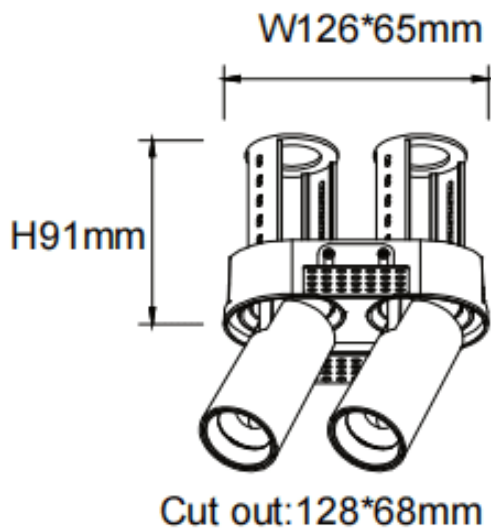

PTT RT2 Smart

Downlight Lavov de la familia PTT RT2 Smart con una potencia de 2x10W y un ángulo de apertura del haz de 55°. Acabado en color Negro. Versión sin marco. Con un flujo luminoso total de 2000lm y una eficacia luminosa de 100lm/W. Fabricado en Aluminio inyectado a presión. Driver Dimmable Casamby ready. CCT 3000K.

Dimensions

Product dimensions (mm) $\varnothing 140 \times 79 \times H91 \text{mm}$

Esquema

Código artículo	86.D149.2349.02
-----------------	-----------------

Tipo de producto	Indoor
------------------	--------