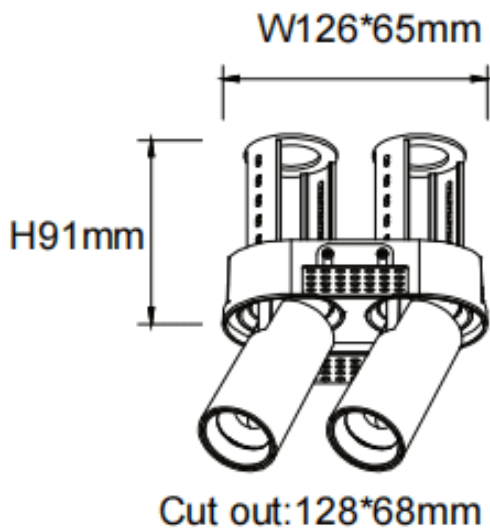

PTT RT2 Smart

Downlight Lavov de la familia PTT RT2 Smart con una potencia de 2x10W y un ángulo de apertura del haz de 15°. Acabado en color Blanco. Versión sin marco. Con un flujo luminoso total de 2000lm y una eficacia luminosa de 100lm/W. Fabricado en Aluminio inyectado a presión. Driver Dimmable Casamby ready. CCT 4000K.

Dimensions

Product dimensions (mm) $\varnothing 140 \times 79 \times H91 \text{mm}$

Esquema

| | |
|------------------|-----------------|
| Código artículo | 86.D149.2419.01 |
| Tipo de producto | Indoor |
| Categoría | Downlights |
| Familia | PTT |
| Subfamilia | PTT RT2 Smart |
| Pictograms | |

| | |
|------------------------------|------------------------|
| Producto | |
| Potencia real (W) | 2x10 |
| Flujo luminoso real (lm) | 2000 |
| Eficacia luminosa (lm/W) | 100 |
| Ángulo de apertura | 15 |
| Tiempo de vida | 50000 h L80B10 |
| Color | Blanco |
| Driver incluido | Si |
| Equipo | Dimmable Casamby ready |
| Flicker Free | Si |
| Fuente de luz | LED |
| Tipo de LED | COB |
| Temperatura de color (K) | 4000 |
| Consistencia de color (SDCM) | SDCM3 |
| CRI | 90 |