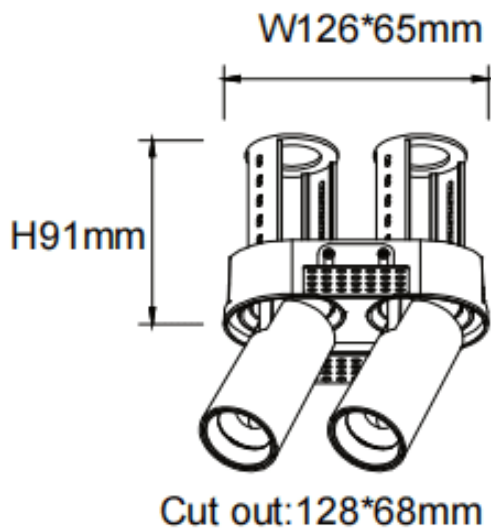

PTT RT2 Smart

Downlight Lavov de la familia PTT RT2 Smart con una potencia de 2x10W y un ángulo de apertura del haz de 15°. Acabado en color Blanco. Versión sin marco. Con un flujo luminoso total de 2000lm y una eficacia luminosa de 100lm/W. Fabricado en Aluminio inyectado a presión. Driver Dimmable Casamby ready. CCT 4000K.

Dimensions

Product dimensions (mm) $\varnothing 140 \times 79 \times H91 \text{mm}$

Esquema

Código artículo	86.D149.2419.01
Tipo de producto	Indoor
Categoría	Downlights
Familia	PTT
Subfamilia	PTT RT2 Smart
Pictograms	

Producto	
Potencia real (W)	2x10
Flujo luminoso real (lm)	2000
Eficacia luminosa (lm/W)	100
Ángulo de apertura	15
Life time (h)	50000 h L80B10
Color	Blanco
Driver incluido	Si
Equipo	Dimmable Casamby ready
Flicker Free	Si
Light source	LED
Type of LED	COB
Temperatura de color (K)	4000
Consistencia de color (SDCM)	SDCM<3
CRI	90