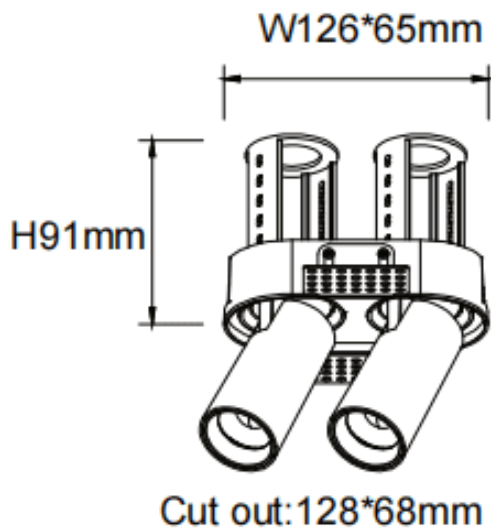

### PTT RT2 Smart

Downlight Lavov de la familia PTT RT2 Smart con una potencia de 2x10W y un ángulo de apertura del haz de 15°. Acabado en color Negro .Versión sin marco.Con un flujo luminoso total de 2000lm y una eficacia luminosa de 100lm/W. Fabricado en Aluminio inyectado a presión. Driver Dimmable Casamby ready. CCT 4000K.

#### Dimensions

Product dimensions (mm)  $\varnothing 140 \times 79 \times H91 \text{mm}$

#### Esquema

|                  |                 |
|------------------|-----------------|
| Código artículo  | 86.D149.2419.02 |
| Tipo de producto | Indoor          |
| Categoría        | Downlights      |
| Familia          | PTT             |
| Subfamilia       | PTT RT2 Smart   |
| Pictograms       |                 |

|                              |                        |
|------------------------------|------------------------|
| Producto                     |                        |
| Potencia real (W)            | 2x10                   |
| Flujo luminoso real (lm)     | 2000                   |
| Eficacia luminosa (lm/W)     | 100                    |
| Ángulo de apertura           | 15                     |
| Life time (h)                | 50000 h L80B10         |
| Color                        | Negro                  |
| Driver incluido              | Si                     |
| Equipo                       | Dimmable Casamby ready |
| Flicker Free                 | Si                     |
| Light source                 | LED                    |
| Type of LED                  | COB                    |
| Temperatura de color (K)     | 4000                   |
| Consistencia de color (SDCM) | SDCM<3                 |
| CRI                          | 90                     |