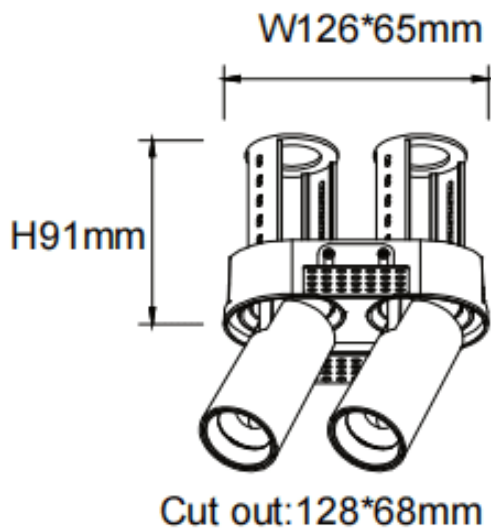

PTT RT2 Smart

Downlight Lavov de la familia PTT RT2 Smart con una potencia de 2x10W y un ángulo de apertura del haz de 15°. Acabado en color Negro. Versión sin marco. Con un flujo luminoso total de 2000lm y una eficacia luminosa de 100lm/W. Fabricado en Aluminio inyectado a presión. Driver Dimmable Casamby ready. CCT 4000K.

Dimensions

Product dimensions (mm) $\varnothing 140 \times 79 \times H91 \text{mm}$

Esquema

Código artículo	86.D149.2419.02
Tipo de producto	Indoor
Categoría	Downlights
Familia	PTT
Subfamilia	PTT RT2 Smart
Pictograms	

Producto	
Potencia real (W)	2x10
Flujo luminoso real (lm)	2000
Eficacia luminosa (lm/W)	100
Ángulo de apertura	15
Tiempo de vida	50000 h L80B10
Color	Negro
Driver incluido	Si
Equipo	Dimmable Casamby ready
Flicker Free	Si
Fuente de luz	LED
Tipo de LED	COB
Temperatura de color (K)	4000
Consistencia de color (SDCM)	SDCM3
CRI	90