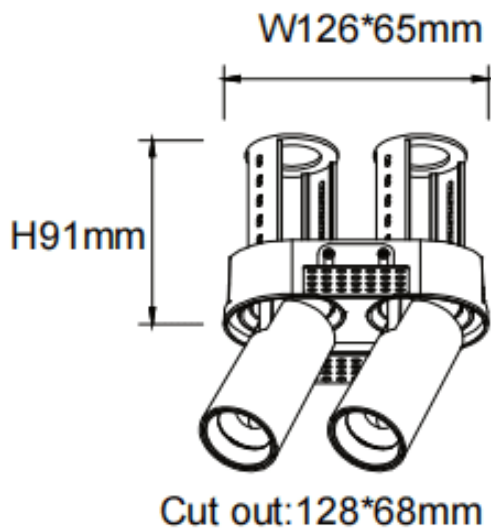

### PTT RT2 Smart

Downlight Lavov de la familia PTT RT2 Smart con una potencia de 2x10W y un ángulo de apertura del haz de 15°. Acabado en color Negro. Versión sin marco. Con un flujo luminoso total de 2000lm y una eficacia luminosa de 100lm/W. Fabricado en Aluminio inyectado a presión. Driver Dimmable Casamby ready. CCT 4000K.

#### Dimensions

Product dimensions (mm)  $\varnothing 140 \times 79 \times H91 \text{mm}$

#### Esquema

Código artículo	86.D149.2419.02
Tipo de producto	Indoor
Categoría	Downlights
Familia	PTT
Subfamilia	PTT RT2 Smart
Pictograms	

Producto	
Potencia real (W)	2x10
Flujo luminoso real (lm)	2000
Eficacia luminosa (lm/W)	100
Ángulo de apertura	15
Life time (h)	50000 h L80B10
Color	Negro
Driver incluido	Si
Equipo	Dimmable Casamby ready
Flicker Free	Si
Light source	LED
Type of LED	COB
Temperatura de color (K)	4000
Consistencia de color (SDCM)	SDCM<3
CRI	90