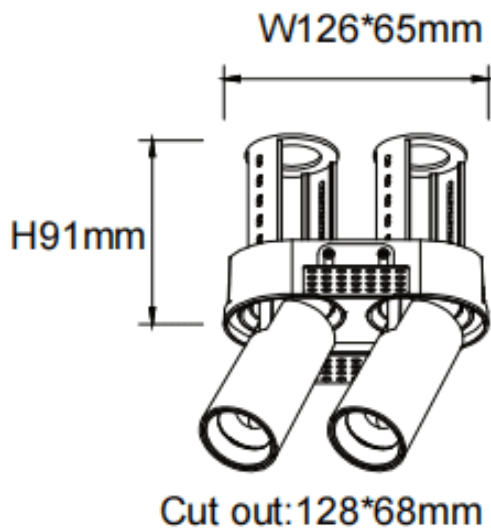

PTT RT2 Smart

Downlight Lavov de la familia PTT RT2 Smart con una potencia de 2x10W y un ángulo de apertura del haz de 15°. Acabado en color Negro .Versión sin marco.Con un flujo luminoso total de 2000lm y una eficacia luminosa de 100lm/W. Fabricado en Aluminio inyectado a presión. Driver Dimmable Casamby ready. CCT 4000K.

Código artículo	86.D149.2419.02
Tipo de producto	Indoor
Categoría	Downlights
Familia	PTT
Subfamilia	PTT RT2 Smart
Pictograms	

Dimensions

Product dimensions (mm) $\varnothing 140 \times 79 \times H91 \text{mm}$

Esquema

Producto

Potencia real (W)	2x10
Flujo luminoso real (lm)	2000
Eficacia luminosa (lm/W)	100
Ángulo de apertura	15
Life time (h)	50000 h L80B10
Color	Negro
Driver incluido	Si
Equipo	Dimmable Casamby ready
Flicker Free	Si
Light source	LED
Type of LED	COB
Temperatura de color (K)	4000
Consistencia de color (SDCM)	SDCM<3
CRI	90