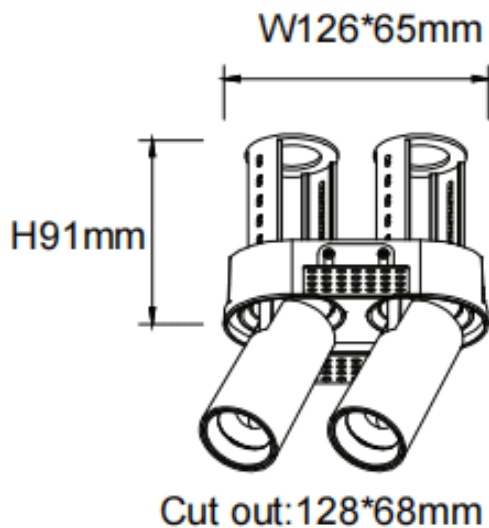

PTT RT2 Smart

Downlight Lavov de la familia PTT RT2 Smart con una potencia de 2x10W y un ángulo de apertura del haz de 24°. Acabado en color Blanco. Versión sin marco. Con un flujo luminoso total de 2000lm y una eficacia luminosa de 100lm/W. Fabricado en Aluminio inyectado a presión. Driver Dimmable Casamby ready. CCT 4000K.

Dimensions

Product dimensions (mm) $\varnothing 140 \times 79 \times H91 \text{mm}$

Esquema

Código artículo	86.D149.2429.01
Tipo de producto	Indoor
Categoría	Downlights
Familia	PTT
Subfamilia	PTT RT2 Smart
Pictograms	

Producto	
Potencia real (W)	2x10
Flujo luminoso real (lm)	2000
Eficacia luminosa (lm/W)	100
Ángulo de apertura	24
Life time (h)	50000 h L80B10
Color	Blanco
Driver incluido	Si
Equipo	Dimmable Casamby ready
Flicker Free	Si
Light source	LED
Type of LED	COB
Temperatura de color (K)	4000
Consistencia de color (SDCM)	SDCM<3
CRI	90