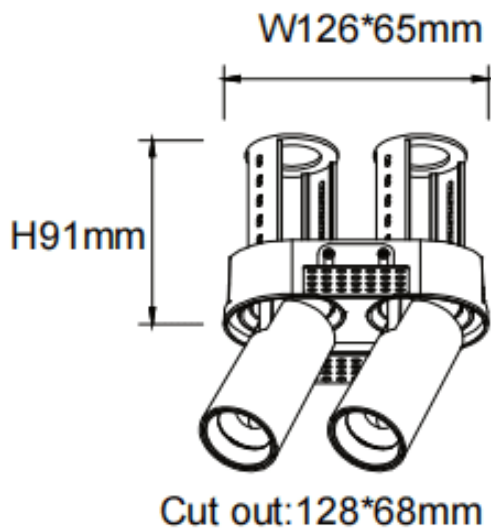

PTT RT2 Smart

Downlight Lavov de la familia PTT RT2 Smart con una potencia de 2x10W y un ángulo de apertura del haz de 24°. Acabado en color Blanco. Versión sin marco. Con un flujo luminoso total de 2000lm y una eficacia luminosa de 100lm/W. Fabricado en Aluminio inyectado a presión. Driver Dimmable Casamby ready. CCT 4000K.

Dimensions

Product dimensions (mm) $\varnothing 140 \times 79 \times H91 \text{mm}$

Esquema

Código artículo	86.D149.2429.01
Tipo de producto	Indoor
Categoría	Downlights
Familia	PTT
Subfamilia	PTT RT2 Smart
Pictograms	

Producto	
Potencia real (W)	2x10
Flujo luminoso real (lm)	2000
Eficacia luminosa (lm/W)	100
Ángulo de apertura	24
Tiempo de vida	50000 h L80B10
Color	Blanco
Driver incluido	Si
Equipo	Dimmable Casamby ready
Flicker Free	Si
Fuente de luz	LED
Tipo de LED	COB
Temperatura de color (K)	4000
Consistencia de color (SDCM)	SDCM3
CRI	90