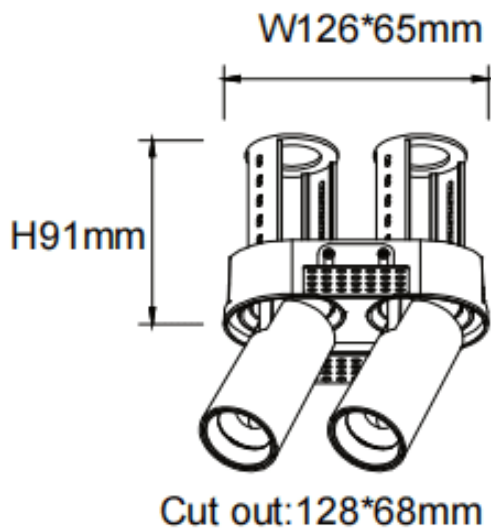

PTT RT2 Smart

Downlight Lavov de la familia PTT RT2 Smart con una potencia de 2x10W y un ángulo de apertura del haz de 24°. Acabado en color Negro. Versión sin marco. Con un flujo luminoso total de 2000lm y una eficacia luminosa de 100lm/W. Fabricado en Aluminio inyectado a presión. Driver Dimmable Casamby ready. CCT 4000K.

Dimensions

Product dimensions (mm) $\varnothing 140 \times 79 \times H91 \text{mm}$

Esquema

Código artículo	86.D149.2429.02
Tipo de producto	Indoor
Categoría	Downlights
Familia	PTT
Subfamilia	PTT RT2 Smart
Pictograms	

Producto	
Potencia real (W)	2x10
Flujo luminoso real (lm)	2000
Eficacia luminosa (lm/W)	100
Ángulo de apertura	24
Tiempo de vida	50000 h L80B10
Color	Negro
Driver incluido	Si
Equipo	Dimmable Casamby ready
Flicker Free	Si
Fuente de luz	LED
Tipo de LED	COB
Temperatura de color (K)	4000
Consistencia de color (SDCM)	SDCM3
CRI	90