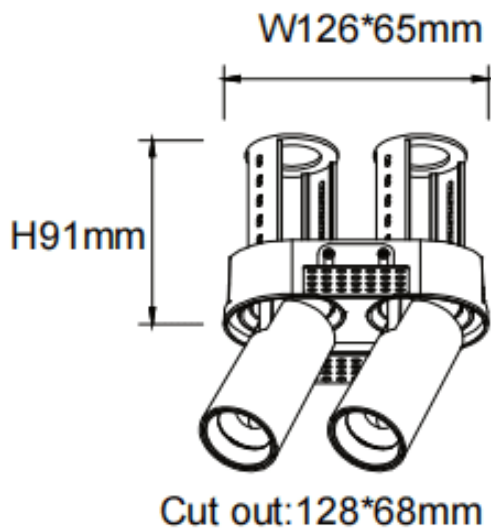

PTT RT2 Smart

Downlight Lavov de la familia PTT RT2 Smart con una potencia de 2x10W y un ángulo de apertura del haz de 24°. Acabado en color Negro. Versión sin marco. Con un flujo luminoso total de 2000lm y una eficacia luminosa de 100lm/W. Fabricado en Aluminio inyectado a presión. Driver Dimmable Casamby ready. CCT 4000K.

Dimensions

Product dimensions (mm) $\varnothing 140 \times 79 \times H91 \text{mm}$

Esquema

Código artículo	86.D149.2429.02
Tipo de producto	Indoor
Categoría	Downlights
Familia	PTT
Subfamilia	PTT RT2 Smart
Pictograms	

Producto	
Potencia real (W)	2x10
Flujo luminoso real (lm)	2000
Eficacia luminosa (lm/W)	100
Ángulo de apertura	24
Life time (h)	50000 h L80B10
Color	Negro
Driver incluido	Si
Equipo	Dimmable Casamby ready
Flicker Free	Si
Light source	LED
Type of LED	COB
Temperatura de color (K)	4000
Consistencia de color (SDCM)	SDCM<3
CRI	90