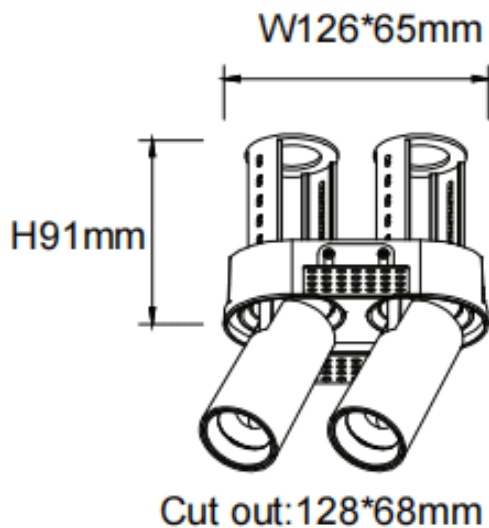

PTT RT2 Smart

Downlight Lavov de la familia PTT RT2 Smart con una potencia de 2x10W y un ángulo de apertura del haz de 36°. Acabado en color Blanco. Versión sin marco. Con un flujo luminoso total de 2000lm y una eficacia luminosa de 100lm/W. Fabricado en Aluminio inyectado a presión. Driver Dimmable Casamby ready. CCT 4000K.

Dimensions

Product dimensions (mm) $\varnothing 140 \times 79 \times H91 \text{mm}$

Esquema

Código artículo	86.D149.2439.01
Tipo de producto	Indoor
Categoría	Downlights
Familia	PTT
Subfamilia	PTT RT2 Smart
Pictograms	

Producto	
Potencia real (W)	2x10
Flujo luminoso real (lm)	2000
Eficacia luminosa (lm/W)	100
Ángulo de apertura	36
Life time (h)	50000 h L80B10
Color	Blanco
Driver incluido	Si
Equipo	Dimmable Casamby ready
Flicker Free	Si
Light source	LED
Type of LED	COB
Temperatura de color (K)	4000
Consistencia de color (SDCM)	SDCM<3
CRI	90