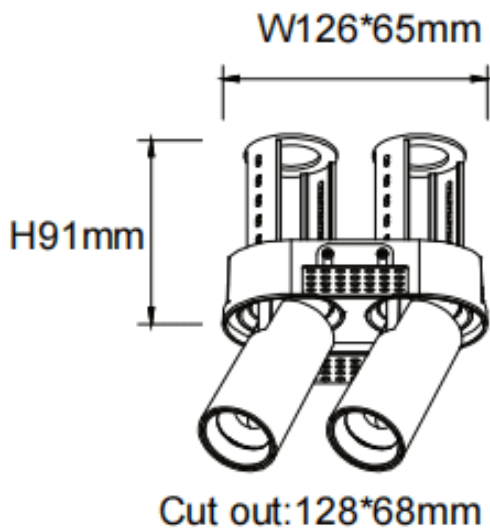

### PTT RT2 Smart

Downlight Lavov de la familia PTT RT2 Smart con una potencia de 2x10W y un ángulo de apertura del haz de 36°. Acabado en color Blanco. Versión sin marco. Con un flujo luminoso total de 2000lm y una eficacia luminosa de 100lm/W. Fabricado en Aluminio inyectado a presión. Driver Dimmable Casamby ready. CCT 4000K.

#### Dimensions

Product dimensions (mm)  $\varnothing 140 \times 79 \times H91 \text{mm}$

#### Esquema

Código artículo	86.D149.2439.01
-----------------	-----------------

Tipo de producto	Indoor
------------------	--------

Categoría	Downlights
-----------	------------

Familia	PTT
---------	-----

#### Producto

Potencia real (W)	2x10
-------------------	------

Flujo luminoso real (lm)	2000
--------------------------	------

Eficacia luminosa (lm/W)	100
--------------------------	-----

Ángulo de apertura	36
--------------------	----