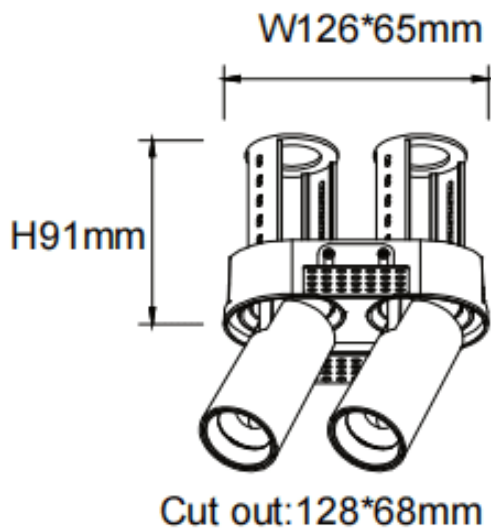

### PTT RT2 Smart

Downlight Lavov de la familia PTT RT2 Smart con una potencia de 2x10W y un ángulo de apertura del haz de 36°. Acabado en color Negro. Versión sin marco. Con un flujo luminoso total de 2000lm y una eficacia luminosa de 100lm/W. Fabricado en Aluminio inyectado a presión. Driver Dimmable Casamby ready. CCT 4000K.

#### Dimensions

Product dimensions (mm)  $\varnothing 140 \times 79 \times H91 \text{mm}$

#### Esquema

Código artículo	86.D149.2439.02
Tipo de producto	Indoor
Categoría	Downlights
Familia	PTT
Subfamilia	PTT RT2 Smart
Pictograms	

Producto	
Potencia real (W)	2x10
Flujo luminoso real (lm)	2000
Eficacia luminosa (lm/W)	100
Ángulo de apertura	36
Life time (h)	50000 h L80B10
Color	Negro
Driver incluido	Si
Equipo	Dimmable Casamby ready
Flicker Free	Si
Light source	LED
Type of LED	COB
Temperatura de color (K)	4000
Consistencia de color (SDCM)	SDCM<3
CRI	90