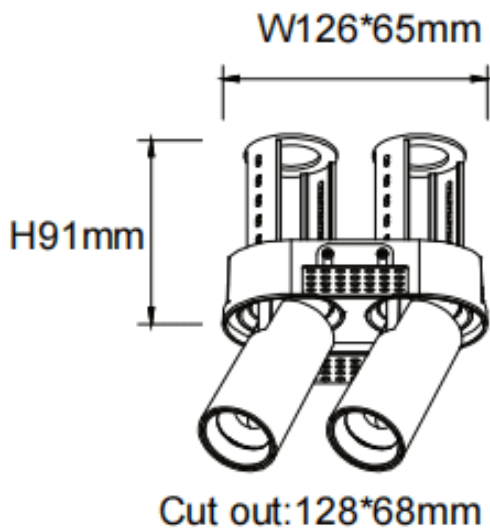

PTT RT2 Smart

Downlight Lavov de la familia PTT RT2 Smart con una potencia de 2x10W y un ángulo de apertura del haz de 36°. Acabado en color Negro. Versión sin marco. Con un flujo luminoso total de 2000lm y una eficacia luminosa de 100lm/W. Fabricado en Aluminio inyectado a presión. Driver Dimmable Casamby ready. CCT 4000K.

Dimensions

Product dimensions (mm) $\varnothing 140 \times 79 \times H91 \text{mm}$

Esquema

Código artículo	86.D149.2439.02
Tipo de producto	Indoor
Categoría	Downlights
Familia	PTT
Subfamilia	PTT RT2 Smart
Pictograms	

Producto	
Potencia real (W)	2x10
Flujo luminoso real (lm)	2000
Eficacia luminosa (lm/W)	100
Ángulo de apertura	36
Tiempo de vida	50000 h L80B10
Color	Negro
Driver incluido	Si
Equipo	Dimmable Casamby ready
Flicker Free	Si
Fuente de luz	LED
Tipo de LED	COB
Temperatura de color (K)	4000
Consistencia de color (SDCM)	SDCM3
CRI	90