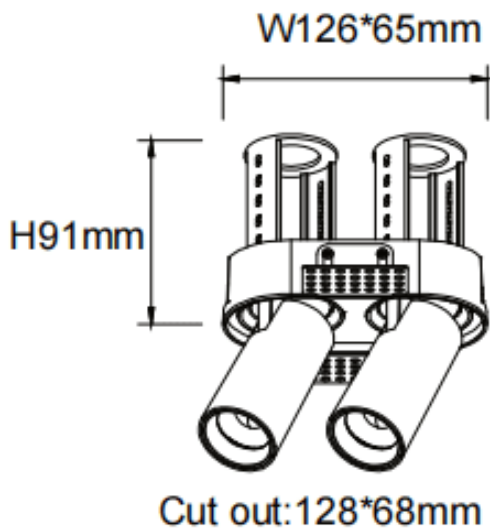

PTT RT2 Smart

Downlight Lavov de la familia PTT RT2 Smart con una potencia de 2x10W y un ángulo de apertura del haz de 55°. Acabado en color Blanco. Versión sin marco. Con un flujo luminoso total de 2000lm y una eficacia luminosa de 100lm/W. Fabricado en Aluminio inyectado a presión. Driver Dimmable Casamby ready. CCT 4000K.

Dimensions

Product dimensions (mm) $\varnothing 140 \times 79 \times H91 \text{mm}$

Esquema

Código artículo	86.D149.2449.01
Tipo de producto	Indoor
Categoría	Downlights
Familia	PTT
Subfamilia	PTT RT2 Smart
Pictograms	

Producto	
Potencia real (W)	2x10
Flujo luminoso real (lm)	2000
Eficacia luminosa (lm/W)	100
Ángulo de apertura	55
Tiempo de vida	50000 h L80B10
Color	Blanco
Driver incluido	Si
Equipo	Dimmable Casamby ready
Flicker Free	Si
Fuente de luz	LED
Tipo de LED	COB
Temperatura de color (K)	4000
Consistencia de color (SDCM)	SDCM3
CRI	90