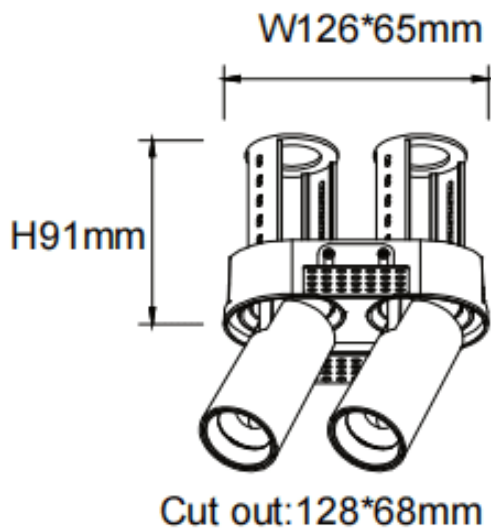

PTT RT2 Smart

Downlight Lavov de la familia PTT RT2 Smart con una potencia de 2x10W y un ángulo de apertura del haz de 55°. Acabado en color Negro. Versión sin marco. Con un flujo luminoso total de 2000lm y una eficacia luminosa de 100lm/W. Fabricado en Aluminio inyectado a presión. Driver Dimmable Casamby ready. CCT 4000K.

Dimensions

Product dimensions (mm) $\varnothing 140 \times 79 \times H91 \text{mm}$

Esquema

Código artículo	86.D149.2449.02
Tipo de producto	Indoor
Categoría	Downlights
Familia	PTT
Subfamilia	PTT RT2 Smart
Pictograms	

Producto	
Potencia real (W)	2x10
Flujo luminoso real (lm)	2000
Eficacia luminosa (lm/W)	100
Ángulo de apertura	55
Tiempo de vida	50000 h L80B10
Color	Negro
Driver incluido	Si
Equipo	Dimmable Casamby ready
Flicker Free	Si
Fuente de luz	LED
Tipo de LED	COB
Temperatura de color (K)	4000
Consistencia de color (SDCM)	SDCM3
CRI	90