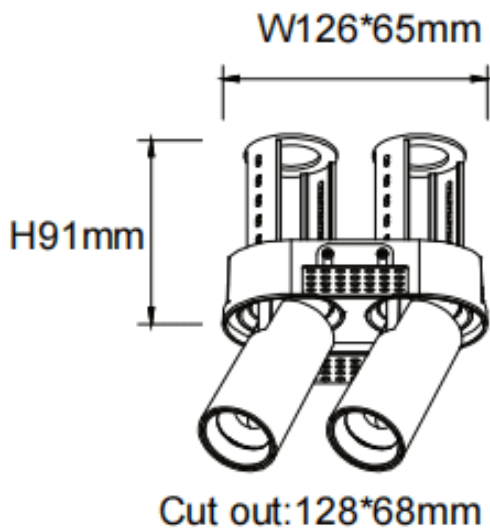

PTT RT2 Smart

Downlight Lavov de la familia PTT RT2 Smart con una potencia de 2x10W y un ángulo de apertura del haz de 55°. Acabado en color Negro. Versión sin marco. Con un flujo luminoso total de 2000lm y una eficacia luminosa de 100lm/W. Fabricado en Aluminio inyectado a presión. Driver Dimmable Casamby ready. CCT 4000K.

Dimensions

Product dimensions (mm) $\varnothing 140 \times 79 \times H91 \text{mm}$

Esquema

Código artículo	86.D149.2449.02
Tipo de producto	Indoor
Categoría	Downlights
Familia	PTT
Subfamilia	PTT RT2 Smart
Pictograms	

Producto	
Potencia real (W)	2x10
Flujo luminoso real (lm)	2000
Eficacia luminosa (lm/W)	100
Ángulo de apertura	55
Life time (h)	50000 h L80B10
Color	Negro
Driver incluido	Si
Equipo	Dimmable Casamby ready
Flicker Free	Si
Light source	LED
Type of LED	COB
Temperatura de color (K)	4000
Consistencia de color (SDCM)	SDCM<3
CRI	90