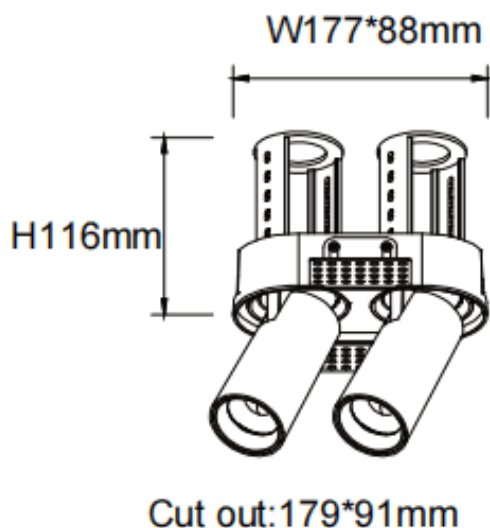

PTT RT2 Smart

Downlight Lavov de la familia PTT RT2 Smart con una potencia de 2x18W y un ángulo de apertura del haz de 15°. Acabado en color Blanco. Versión sin marco. Con un flujo luminoso total de 3600lm y una eficacia luminosa de 100lm/W. Fabricado en Aluminio inyectado a presión. Driver Dimmable Casamby ready. CCT 4000K.

Dimensions

Product dimensions (mm) Ø194x105xH105mm

Esquema

Código artículo	86.D149.3419.01
Tipo de producto	Indoor
Categoría	Downlights
Familia	PTT
Subfamilia	PTT RT2 Smart
Pictograms	

Producto	
Potencia real (W)	2x18
Flujo luminoso real (lm)	3600
Eficacia luminosa (lm/W)	100
Ángulo de apertura	15
Life time (h)	50000 h L80B10
Color	Blanco
Driver incluido	Si
Equipo	Dimmable Casamby ready
Flicker Free	Si
Light source	LED
Type of LED	COB
Temperatura de color (K)	4000
Consistencia de color (SDCM)	SDCM<3
CRI	90