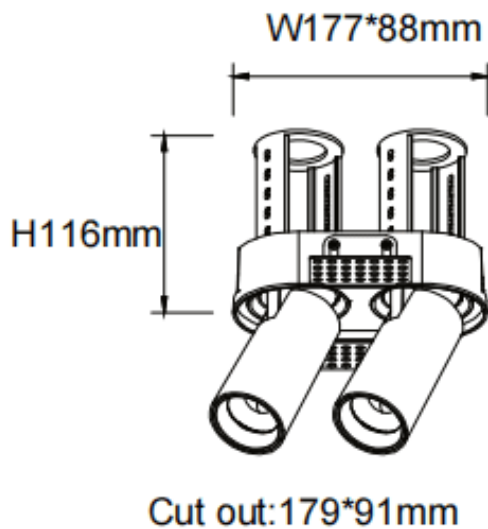

PTT RT2 Smart

Downlight Lavov de la familia PTT RT2 Smart con una potencia de 2x18W y un ángulo de apertura del haz de 36°. Acabado en color Blanco. Versión sin marco. Con un flujo luminoso total de 3600lm y una eficacia luminosa de 100lm/W. Fabricado en Aluminio inyectado a presión. Driver Dimmable Casamby ready. CCT 4000K.

Dimensions

Product dimensions (mm) Ø194x105xH105mm

Esquema

Código artículo	86.D149.3439.01
Tipo de producto	Indoor
Categoría	Downlights
Familia	PTT
Subfamilia	PTT RT2 Smart
Pictograms	

Producto	
Potencia real (W)	2x18
Flujo luminoso real (lm)	3600
Eficacia luminosa (lm/W)	100
Ángulo de apertura	36
Life time (h)	50000 h L80B10
Color	Blanco
Driver incluido	Si
Equipo	Dimmable Casamby ready
Flicker Free	Si
Light source	LED
Type of LED	COB
Temperatura de color (K)	4000
Consistencia de color (SDCM)	SDCM<3
CRI	90