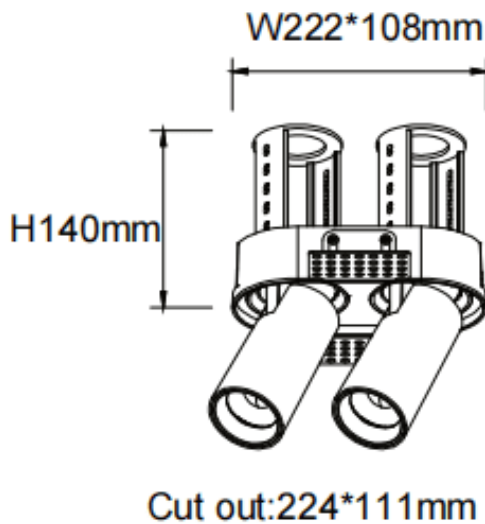

### PTT RT2 Smart

Downlight Lavov de la familia PTT RT2 Smart con una potencia de 2x30W y un ángulo de apertura del haz de 15°. Acabado en color Blanco. Versión sin marco. Con un flujo luminoso total de 6000lm y una eficacia luminosa de 100lm/W. Fabricado en Aluminio inyectado a presión. Driver Dimmable Casamby ready. CCT 3000K.

#### Dimensions

Product dimensions (mm)      Ø222x108xH140mm

#### Esquema

Código artículo	86.D149.4319.01
Tipo de producto	Indoor
Categoría	Downlights
Familia	PTT
Subfamilia	PTT RT2 Smart
Pictograms	

Producto	
Potencia real (W)	2x30
Flujo luminoso real (lm)	6000
Eficacia luminosa (lm/W)	100
Ángulo de apertura	15
Life time (h)	50000 h L80B10
Color	Blanco
Driver incluido	Si
Equipo	Dimmable Casamby ready
Flicker Free	Si
Light source	LED
Type of LED	COB
Temperatura de color (K)	3000
Consistencia de color (SDCM)	SDCM<3
CRI	90