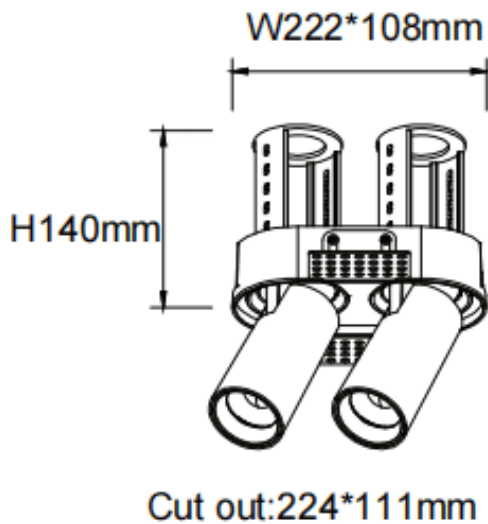

PTT RT2 Smart

Downlight Lavov de la familia PTT RT2 Smart con una potencia de 2x30W y un ángulo de apertura del haz de 15°. Acabado en color Blanco. Versión sin marco. Con un flujo luminoso total de 6000lm y una eficacia luminosa de 100lm/W. Fabricado en Aluminio inyectado a presión. Driver Dimmable Casamby ready. CCT 3000K.

Código artículo	86.D149.4319.01
Tipo de producto	Indoor
Categoría	Downlights
Familia	PTT
Subfamilia	PTT RT2 Smart
Pictograms	

Dimensions

Product dimensions (mm) Ø222x108xH140mm

Esquema

Producto

Potencia real (W)	2x30
Flujo luminoso real (lm)	6000
Eficacia luminosa (lm/W)	100
Ángulo de apertura	15
Life time (h)	50000 h L80B10
Color	Blanco
Driver incluido	Si
Equipo	Dimmable Casamby ready
Flicker Free	Si
Light source	LED
Type of LED	COB
Temperatura de color (K)	3000
Consistencia de color (SDCM)	SDCM<3
CRI	90