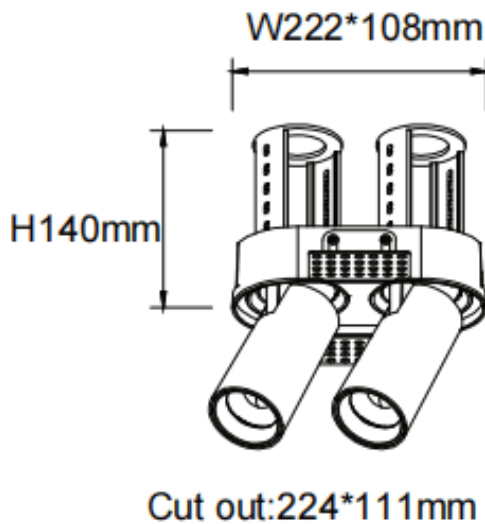

### PTT RT2 Smart

Downlight Lavov de la familia PTT RT2 Smart con una potencia de 2x30W y un ángulo de apertura del haz de 15°. Acabado en color Negro. Versión sin marco. Con un flujo luminoso total de 6000lm y una eficacia luminosa de 100lm/W. Fabricado en Aluminio inyectado a presión. Driver Dimmable Casamby ready. CCT 3000K.

Dimensions	
Product dimensions (mm)	Ø222x108xH140mm

### Esquema

Código artículo	86.D149.4319.02
Tipo de producto	Indoor
Categoría	Downlights
Familia	PTT
Subfamilia	PTT RT2 Smart
Pictograms	

Producto	
Potencia real (W)	2x30
Flujo luminoso real (lm)	6000
Eficacia luminosa (lm/W)	100
Ángulo de apertura	15
Life time (h)	50000 h L80B10
Color	Negro
Driver incluido	Si
Equipo	Dimmable Casamby ready
Flicker Free	Si
Light source	LED
Type of LED	COB
Temperatura de color (K)	3000
Consistencia de color (SDCM)	SDCM<3
CRI	90