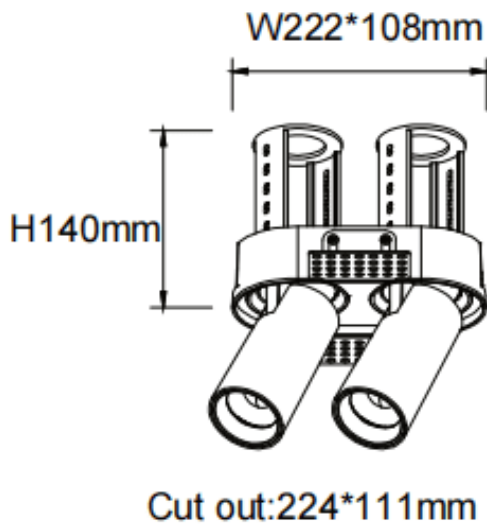

PTT RT2 Smart

Downlight Lavov de la familia PTT RT2 Smart con una potencia de 2x30W y un ángulo de apertura del haz de 24°. Acabado en color Negro. Versión sin marco. Con un flujo luminoso total de 6000lm y una eficacia luminosa de 100lm/W. Fabricado en Aluminio inyectado a presión. Driver Dimmable Casamby ready. CCT 3000K.

Dimensions

Product dimensions (mm) Ø222x108xH140mm

Esquema

Código artículo	86.D149.4329.02
-----------------	-----------------

Tipo de producto	Indoor
------------------	--------

Categoría	Downlights
-----------	------------