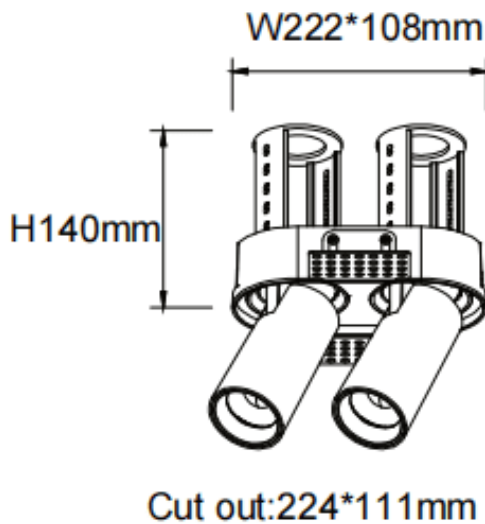

### PTT RT2 Smart

Downlight Lavov de la familia PTT RT2 Smart con una potencia de 2x30W y un ángulo de apertura del haz de 36°. Acabado en color Blanco. Versión sin marco. Con un flujo luminoso total de 6000lm y una eficacia luminosa de 100lm/W. Fabricado en Aluminio inyectado a presión. Driver Dimmable Casamby ready. CCT 3000K.

#### Dimensions

Product dimensions (mm)      Ø222x108xH140mm

#### Esquema

Código artículo	86.D149.4339.01
Tipo de producto	Indoor
Categoría	Downlights
Familia	PTT
Subfamilia	PTT RT2 Smart
Pictograms	

Producto	
Potencia real (W)	2x30
Flujo luminoso real (lm)	6000
Eficacia luminosa (lm/W)	100
Ángulo de apertura	36
Life time (h)	50000 h L80B10
Color	Blanco
Driver incluido	Si
Equipo	Dimmable Casamby ready
Flicker Free	Si
Light source	LED
Type of LED	COB
Temperatura de color (K)	3000
Consistencia de color (SDCM)	SDCM<3
CRI	90