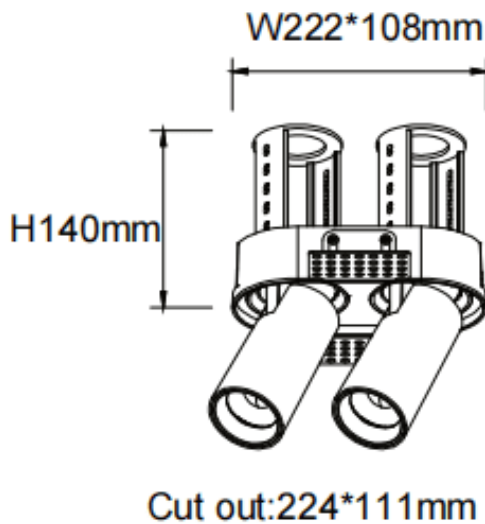

PTT RT2 Smart

Downlight Lavov de la familia PTT RT2 Smart con una potencia de 2x30W y un ángulo de apertura del haz de 36°. Acabado en color Negro. Versión sin marco. Con un flujo luminoso total de 6000lm y una eficacia luminosa de 100lm/W. Fabricado en Aluminio inyectado a presión. Driver Dimmable Casamby ready. CCT 3000K.

Dimensions

Product dimensions (mm) Ø222x108xH140mm

Esquema

Código artículo	86.D149.4339.02
Tipo de producto	Indoor
Categoría	Downlights
Familia	PTT
Subfamilia	PTT RT2 Smart
Pictograms	

Producto	
Potencia real (W)	2x30
Flujo luminoso real (lm)	6000
Eficacia luminosa (lm/W)	100
Ángulo de apertura	36
Tiempo de vida	50000 h L80B10
Color	Negro
Driver incluido	Si
Equipo	Dimmable Casamby ready
Flicker Free	Si
Fuente de luz	LED
Tipo de LED	COB
Temperatura de color (K)	3000
Consistencia de color (SDCM)	SDCM3
CRI	90