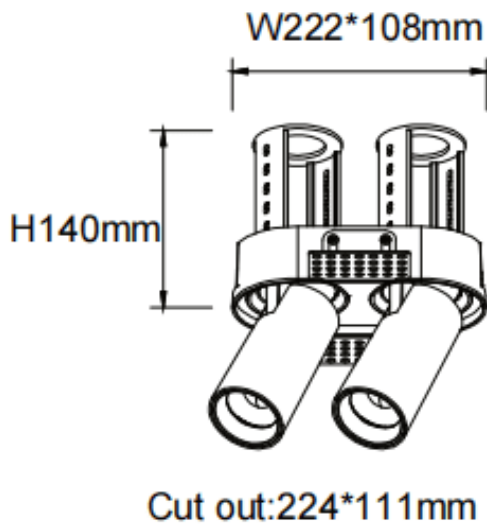

PTT RT2 Smart

Downlight Lavov de la familia PTT RT2 Smart con una potencia de 2x30W y un ángulo de apertura del haz de 55°. Acabado en color Blanco. Versión sin marco. Con un flujo luminoso total de 6000lm y una eficacia luminosa de 100lm/W. Fabricado en Aluminio inyectado a presión. Driver Dimmable Casamby ready. CCT 3000K.

Dimensions

Product dimensions (mm) Ø222x108xH140mm

Esquema

Código artículo	86.D149.4349.01
Tipo de producto	Indoor
Categoría	Downlights
Familia	PTT
Subfamilia	PTT RT2 Smart
Pictograms	

Producto	
Potencia real (W)	2x30
Flujo luminoso real (lm)	6000
Eficacia luminosa (lm/W)	100
Ángulo de apertura	55
Tiempo de vida	50000 h L80B10
Color	Blanco
Driver incluido	Si
Equipo	Dimmable Casamby ready
Flicker Free	Si
Fuente de luz	LED
Tipo de LED	COB
Temperatura de color (K)	3000
Consistencia de color (SDCM)	SDCM3
CRI	90