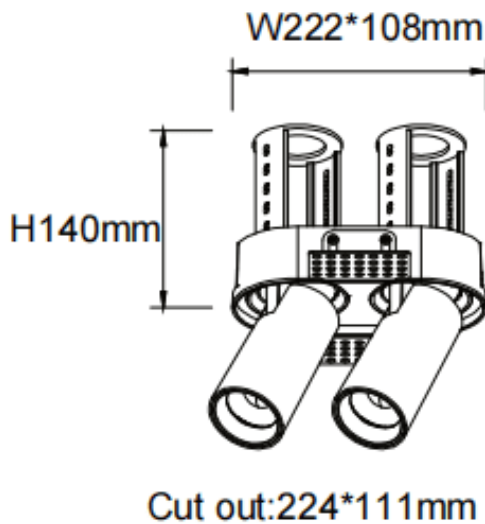

PTT RT2 Smart

Downlight Lavov de la familia PTT RT2 Smart con una potencia de 2x30W y un ángulo de apertura del haz de 55°. Acabado en color Negro. Versión sin marco. Con un flujo luminoso total de 6000lm y una eficacia luminosa de 100lm/W. Fabricado en Aluminio inyectado a presión. Driver Dimmable Casamby ready. CCT 3000K.

Dimensions

Product dimensions (mm) Ø222x108xH140mm

Esquema

Código artículo	86.D149.4349.02
Tipo de producto	Indoor
Categoría	Downlights
Familia	PTT
Subfamilia	PTT RT2 Smart
Pictograms	

Producto	
Potencia real (W)	2x30
Flujo luminoso real (lm)	6000
Eficacia luminosa (lm/W)	100
Ángulo de apertura	55
Life time (h)	50000 h L80B10
Color	Negro
Driver incluido	Si
Equipo	Dimmable Casamby ready
Flicker Free	Si
Light source	LED
Type of LED	COB
Temperatura de color (K)	3000
Consistencia de color (SDCM)	SDCM<3
CRI	90