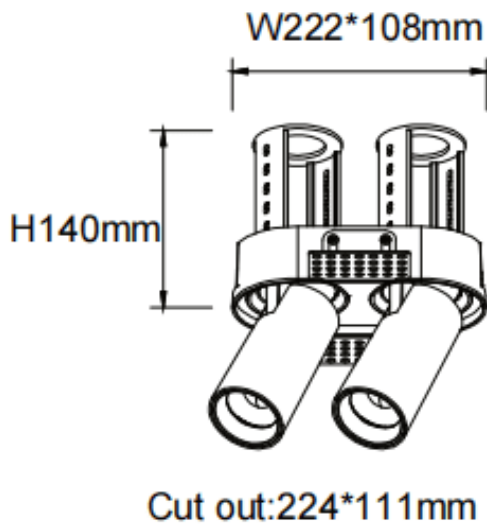

PTT RT2 Smart

Downlight Lavov de la familia PTT RT2 Smart con una potencia de 2x30W y un ángulo de apertura del haz de 55°. Acabado en color Negro. Versión sin marco. Con un flujo luminoso total de 6000lm y una eficacia luminosa de 100lm/W. Fabricado en Aluminio inyectado a presión. Driver Dimmable Casamby ready. CCT 3000K.

Dimensions

Product dimensions (mm) Ø222x108xH140mm

Esquema

Código artículo	86.D149.4349.02
Tipo de producto	Indoor
Categoría	Downlights
Familia	PTT
Subfamilia	PTT RT2 Smart
Pictograms	

Producto	
Potencia real (W)	2x30
Flujo luminoso real (lm)	6000
Eficacia luminosa (lm/W)	100
Ángulo de apertura	55
Tiempo de vida	50000 h L80B10
Color	Negro
Driver incluido	Si
Equipo	Dimmable Casamby ready
Flicker Free	Si
Fuente de luz	LED
Tipo de LED	COB
Temperatura de color (K)	3000
Consistencia de color (SDCM)	SDCM3
CRI	90